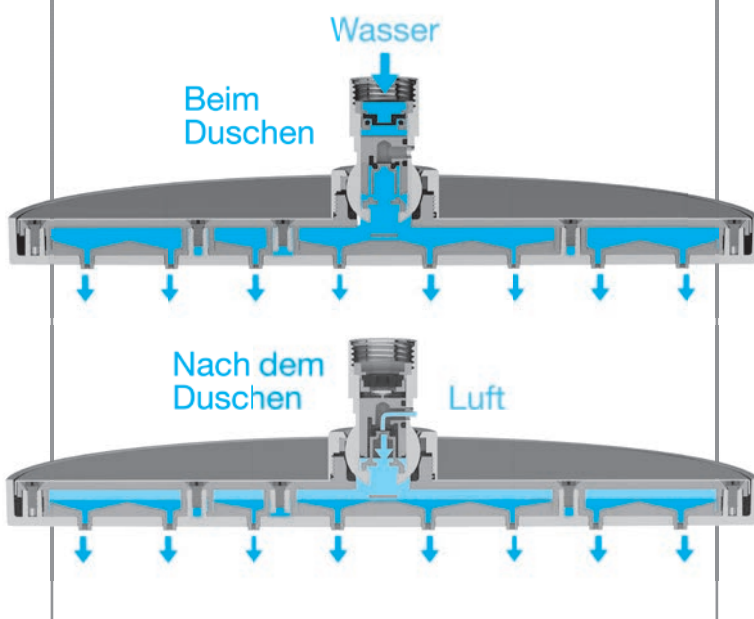

DEN KOPF FREI MACHEN.

Ob Round oder Softedge – der sanfte Rain-Strahl der Kopfbrause verhilft Ihnen zu einem Duschgefühl, welches Sie Ihren Alltag vergessen lässt. Genießen Sie diesen Moment ganz für sich.

Dropcontrol

Nach dem Duschen wird Luft in die Kopfbrause gesaugt. Nach ca. 60 Sekunden ist das Restwasser so aus der Brause entfernt und die Düsen von Wassertropfen befreit.

Dieser automatische Vorgang bringt viele Vorteile mit sich:

- Kein Nachtropfen mehr nach Entleerung des Brausekopfes
- Weniger Bakterienbildung
- Weniger Kalkablagerungen
- Weniger Reinigungsaufwand

**PATENTIERT:
Dropcontrol
zur einfachen
Reinigung**