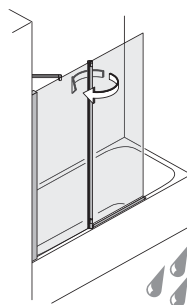

Artweger PRESTIGE
1tlg. Faltwand
an Fixteil extrabreit

Breite 120 cm
Höhe 150 cm