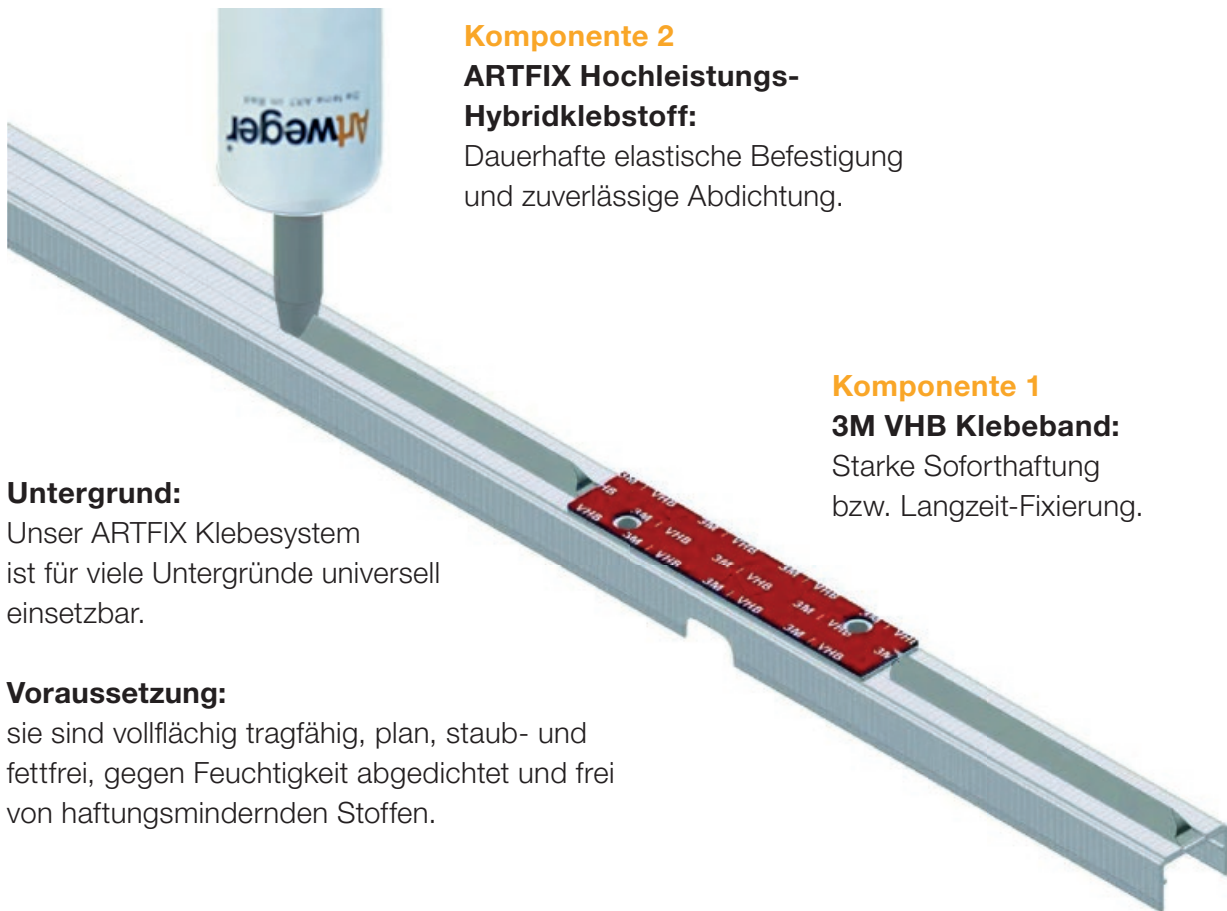

ARTFIX

Hochleistungs-Klebesystem
für die Duschkabinen-Montage

Fixe Vorteile:

- ⊕ Saubere Baustelle ohne Bohrstaub und Lärm
- ⊕ Zertifiziertes Hochleistungs-Klebesystem
- ⊕ Keine Wartezeiten bei der Montage
- ⊕ Weniger Werkzeug notwendig, daher weniger Zeitaufwand
- ⊕ Kein aufwändiges Bohren, z.B. in hartem Feinsteinzeug
- ⊕ Kein Bohrerverschleiß
- ⊕ Keine Verletzung der Wand (Dichtanstrich, Leitungen, Fliesen)
- ⊕ Montage in einem Arbeitsschritt
- ⊕ Wieder entfernbar

Einfach montiert, schneller fertig.

Zwei Komponenten sorgen für sicheren Halt ab der ersten Minute. **Sie brauchen:**

Komponente 2

ARTFIX Hochleistungs-Hybridklebstoff:

Dauerhafte elastische Befestigung und zuverlässige Abdichtung.