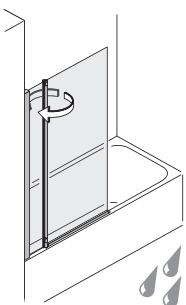

Artweger PRESTIGE
1tlg. Faltwand
an Fixteil

Breite 90 cm
Höhe 150 cm