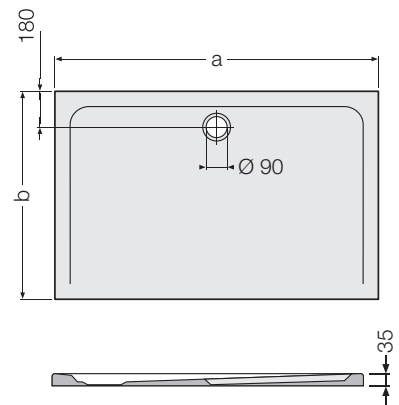

**Artweger MOVE
Walk In für Nischen
gerahmt**

Breite 100 - 180 cm
Nischenbreite max. 230 cm

**Artweger MOVE
Walk In für Nischen
rahmenlos**

Breite 100 - 180 cm
Nischenbreite max. 230 cm

Artweger ARTFLOOR: 2 neue Duschwannengrößen

- ++ Neue Größen **1700 x 800 mm** und **1800 x 800 mm**
- ++ Ideal für den Ersatz von Badewannen in der Renovierung
- ++ Extrem formstabil durch PU-Verstärkung
- ++ Einfache Montage ohne Stellfüße
- ++ Zuschnitt vor Ort möglich
- ++ ARTGRIP rutschhemmende Zone optional