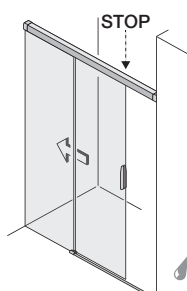

**Artweger MOVE
Walk In für Nischen
rahmenlos**

Breite 100 - 180 cm
Nischenbreite max. 230 cm