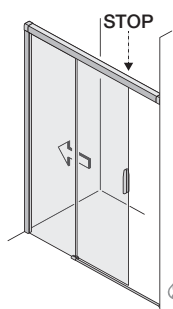

**Artweger MOVE
Walk In für Nischen
gerahmt**

Breite 100 - 180 cm
Nischenbreite max. 230 cm