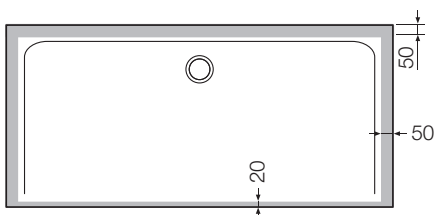

Acryl-Duschwannen mit PU-Verstärkung lassen sich problemlos mit herkömmlichem Werkzeug beschneiden.