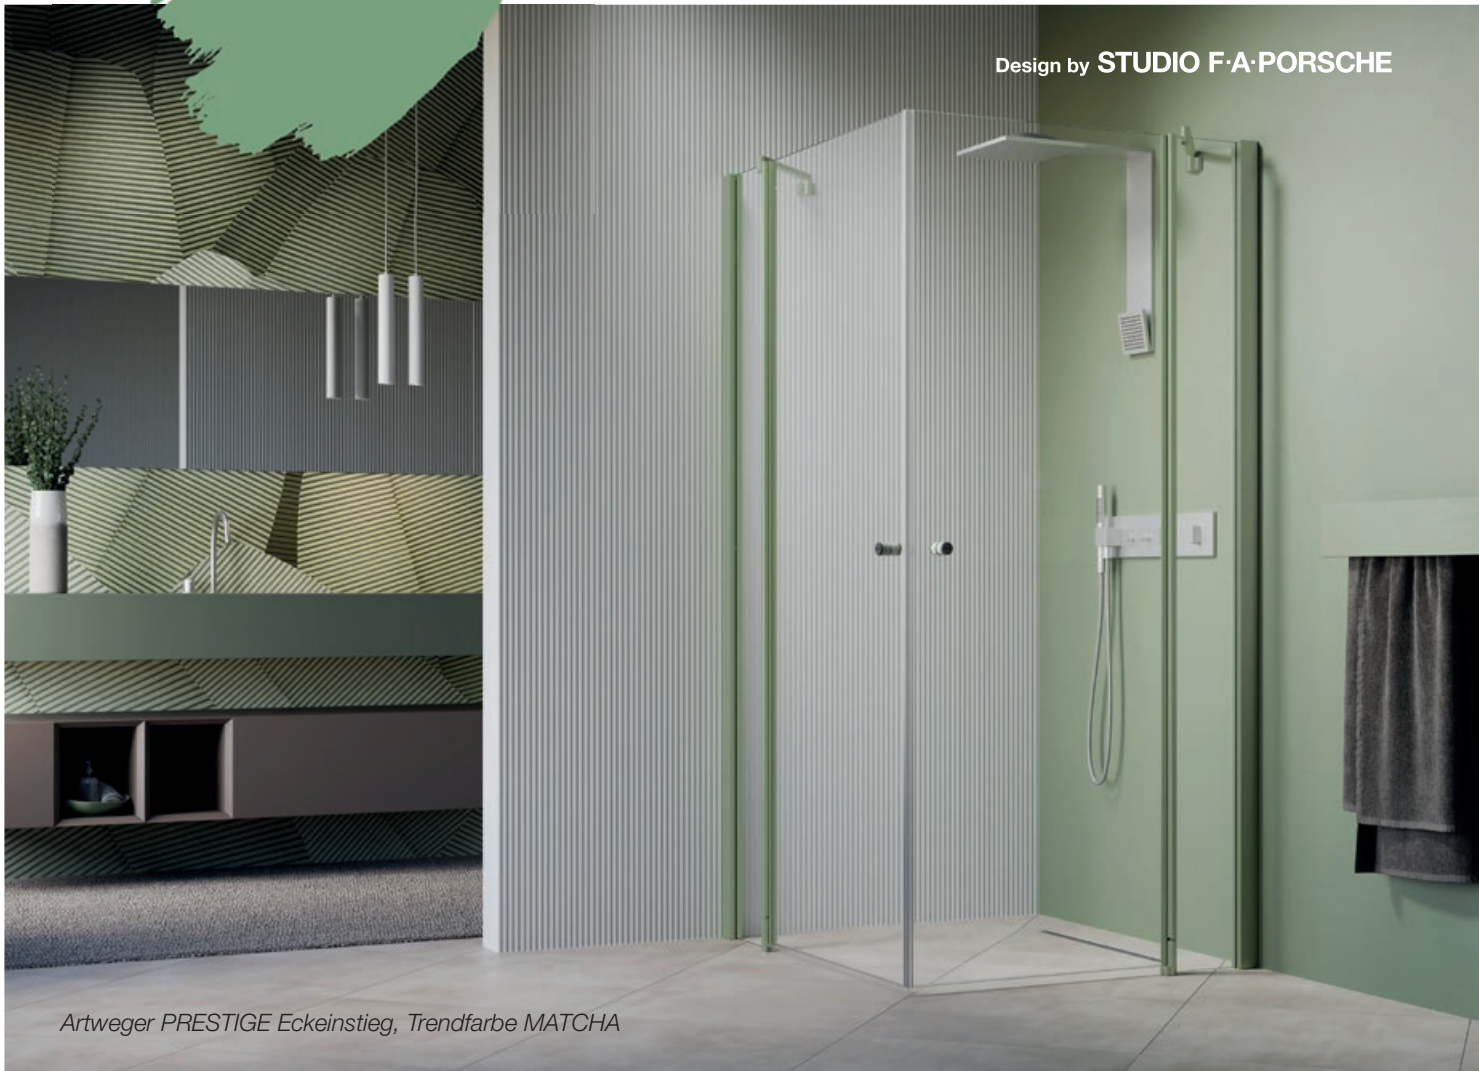

Design by **STUDIO F·A·PORSCHE**

Artweger PRESTIGE Eckeinstieg, Trendfarbe MATCHA

Artweger PRESTIGE: Färbigkeit in Perfektion

Studio F. A. Porsche designte die neue Artweger PRESTIGE. Eine der Besonderheiten dieser einzigartigen Duschienserie ist die einheitliche Profiloberfläche ohne sichtbare Kunststoffteile. Dadurch wird eine elegante durchgängige Färbigkeit erzielt. Viele Farben sind möglich: Mehr dazu auch online unter „prestige.artweger.at“