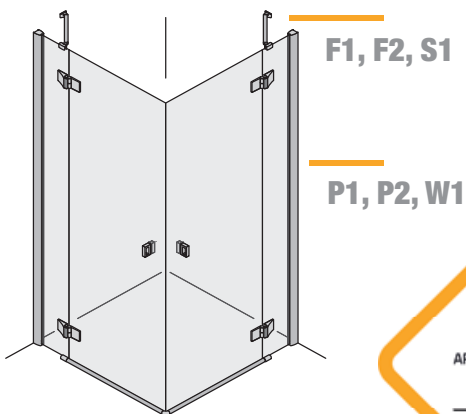

INFO: Klebe-Sets Bestellung

- Erhältlich sind unterschiedliche Klebesets für Wandprofile und Stabilisatoren.
- Abhängig von der gewählten Duschkabine werden ein oder zwei Sets benötigt.
- Die benötigten Klebesets finden Sie beim jeweiligen Produkt in der Preisliste

Pro Set erhöht sich die Produktbreite der Duschkabine um 3 mm.

Artweger DYNAMIC Pendeltür 6mm			
on	Breite Fixteil		Breite Einstieg
Anzahl Stabilisatoren ARTFIX Klebesets (optional)*			
772	260-280	2 | P2 F2	670
872	260-280	2 | P2 F2	810
772	260-280	1 | P2 F1	740
772	210-230		
772	210-230	1 | P2 F1	740
772	260-280		
772	260-280	2 | P2 F2	

Beispiel Artweger DYNAMIC