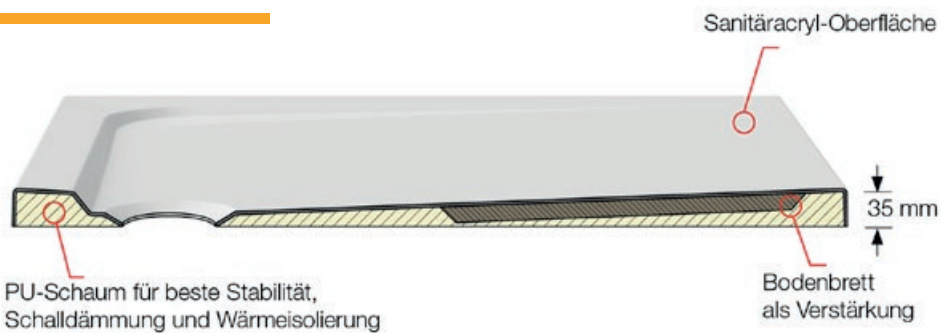

- ++ 2tlg. Schiebetür Walk In mit starrem und beweglichem Glasteil
- ++ Oben durchgängiges Führungsprofil, ohne zusätzlichem Stabilisator
- ++ In gerahmter und rahmenloser Ausführung
- ++ Inklusive Softopen und Softclose Mechanismus
- ++ Voll farbfähig in vielen aktuellen Farben - auch in den TRENDFARBEN 2025
- ++ Verschiedene Glasarten und Dekore möglich

**Artweger MOVE
Walk In für Nischen
gerahmt**

Breite 100 - 180 cm
Nischenbreite max. 230 cm

**Artweger MOVE
Walk In für Nischen
rahmenlos**

Breite 100 - 180 cm
Nischenbreite max. 230 cm

Artweger ARTFLOOR: 2 neue Duschwannengrößen

- ++ Neue Größen **1700 x 800 mm** und **1800 x 800 mm**
- ++ Ideal für den Ersatz von Badewannen in der Renovierung
- ++ Extrem formstabil durch PU-Verstärkung
- ++ Einfache Montage ohne Stellfüße
- ++ Zuschnitt vor Ort möglich
- ++ ARTGRIP rutschhemmende Zone optional