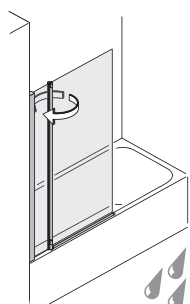

Artweger PRESTIGE
1tlg. paroi pliante
attachée à partie fixe

Largeur 90 cm
Hauteur 150 cm