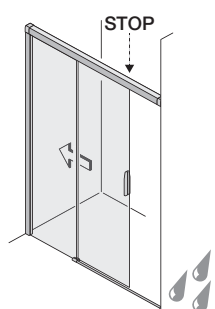

**Artweger MOVE
Walk In pour les niches
avec cadre**

Largeur 100 - 180 cm
Largeur de la niche max. 230 cm