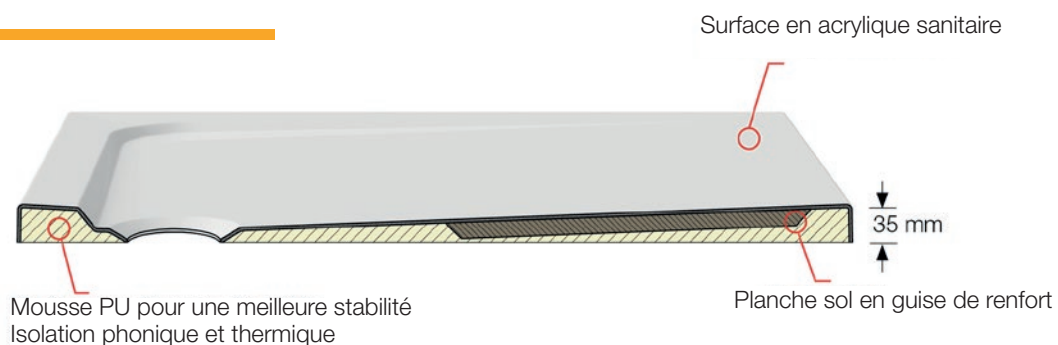

Les receveurs acryliques avec renfort PU peuvent être coupés sans problème à l'aide d'un outillage classique.