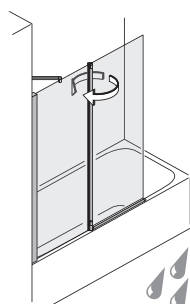

Artweger PRESTIGE
1tlg. paroi pliante
attachée à partie fixe, extra large

Largeur 120 cm
Hauteur 150 cm