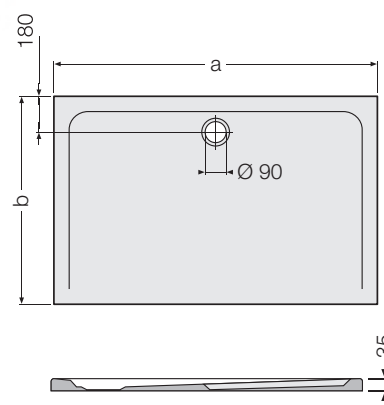

**Artweger MOVE
Walk In pour les niches
avec cadre**

Largeur 100 - 180 cm
Largeur de la niche max. 230 cm

**Artweger MOVE
Walk In pour les niches
sans encadrement**

Largeur 100 - 180 cm
Largeur de la niche max. 230 cm

Artweger ARTFLOOR:

2 nouvelles dimensions de receveurs de douche

- ++ Nouvelles dimensions **1700 x 800 mm et 1800 x 800 mm**
- ++ Idéales pour le remplacement d'une baignoire lors d'une rénovation
- ++ Pratiquement indéformables
- ++ Montage simple sans pieds
- ++ Découpe possible sur le chantier
- ++ Zone antidérapante ARTGRIP en option