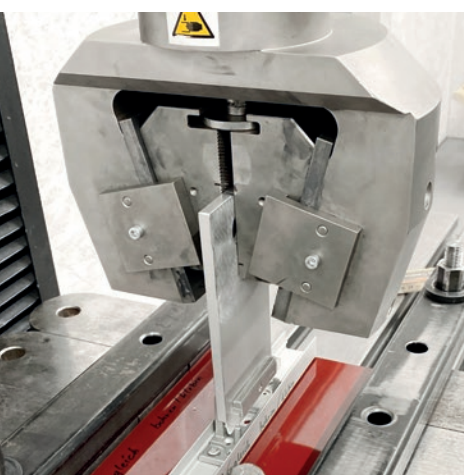

Monté facilement et rapidement.

Deux composants assurent un maintien sûr dès la première minute. **Vous avez besoin de :**

Composant 2

ARTFIX colle hybride haute performance:

Fixation durable, élastique et étanche.

Composant 1

Ruban adhésif double face 3M VHB :

Maintien solide immédiat c-à-d fixation longue durée

Surface :

Notre système de colle ARTFIX peut être utilisé sur de nombreuses surfaces.

Prérequis :

La surface doit être entièrement porteuse, de niveau, propre et dégraissée ; elle doit être étanchéisée et exempt de toute substance réduisant l'adhérence.

Contrôlé et certifié :

Un institut de contrôle indépendant certifie que le système de fixation ARTFIX possède la même capacité de charge qu'une fixation par vis percée avec des chevilles universelles dans la maçonnerie.