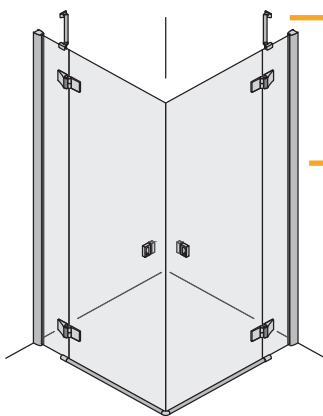

INFO: Commande de kits de colle

- Les kits de fixation sont différents pour profilés muraux et stabilisateurs.
- En fonction de l'écran choisi, il faudra un ou deux kits de fixation.
- Les kits nécessaires se trouvent dans le tarif avec le produit correspondant.

La largeur de l'écran augmente de 3mm par kit de fixation.

Artweger DYNAMIC			
Porte battante 6mm			
Largeur	Largeur partie fixe	Nombre de stabilisateurs Kit de collage ARTFIX (en option)*	Largeur accès
772	260-280	2|P2 F2	670
872	260-280	2|P2 F2	810
972	260-280	1|P2 F1	740
	210-230		
	210-230	1|P2 F1	740
	260-280		

Exemple Artweger DYNAMIC

F1, F2, S1

P1, P2, W1

P1 - Pour un profilé mural	60KP1
P2 - Pour 2 profilés muraux	60KP2
W1 - Pour un profilé mural de DYNAMIC WALK IN	60KW1
F1 - Pour un stabilisateur d'élément fixe	60KF1
F2 - Pour deux stabilisateurs d'élément fixe	60KF2
S1 - Pour un stabilisateur de paroi fixe	60KS1