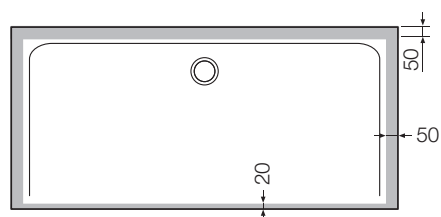

**Artweger MOVE
Walk In pour les niches
avec cadre**

Largeur 100 - 180 cm
Largeur de la niche max. 230 cm

**Artweger MOVE
Walk In pour les niches
sans encadrement**

Largeur 100 - 180 cm
Largeur de la niche max. 230 cm

Artweger ARTFLOOR:

2 nouvelles dimensions de receveurs de douche

- ++ Nouvelles dimensions **1700 x 800 mm et 1800 x 800 mm**
- ++ Idéales pour le remplacement d'une baignoire lors d'une rénovation
- ++ Pratiquement indéformables
- ++ Montage simple sans pieds
- ++ Découpe possible sur le chantier
- ++ Zone antidérapante ARTGRIP en option