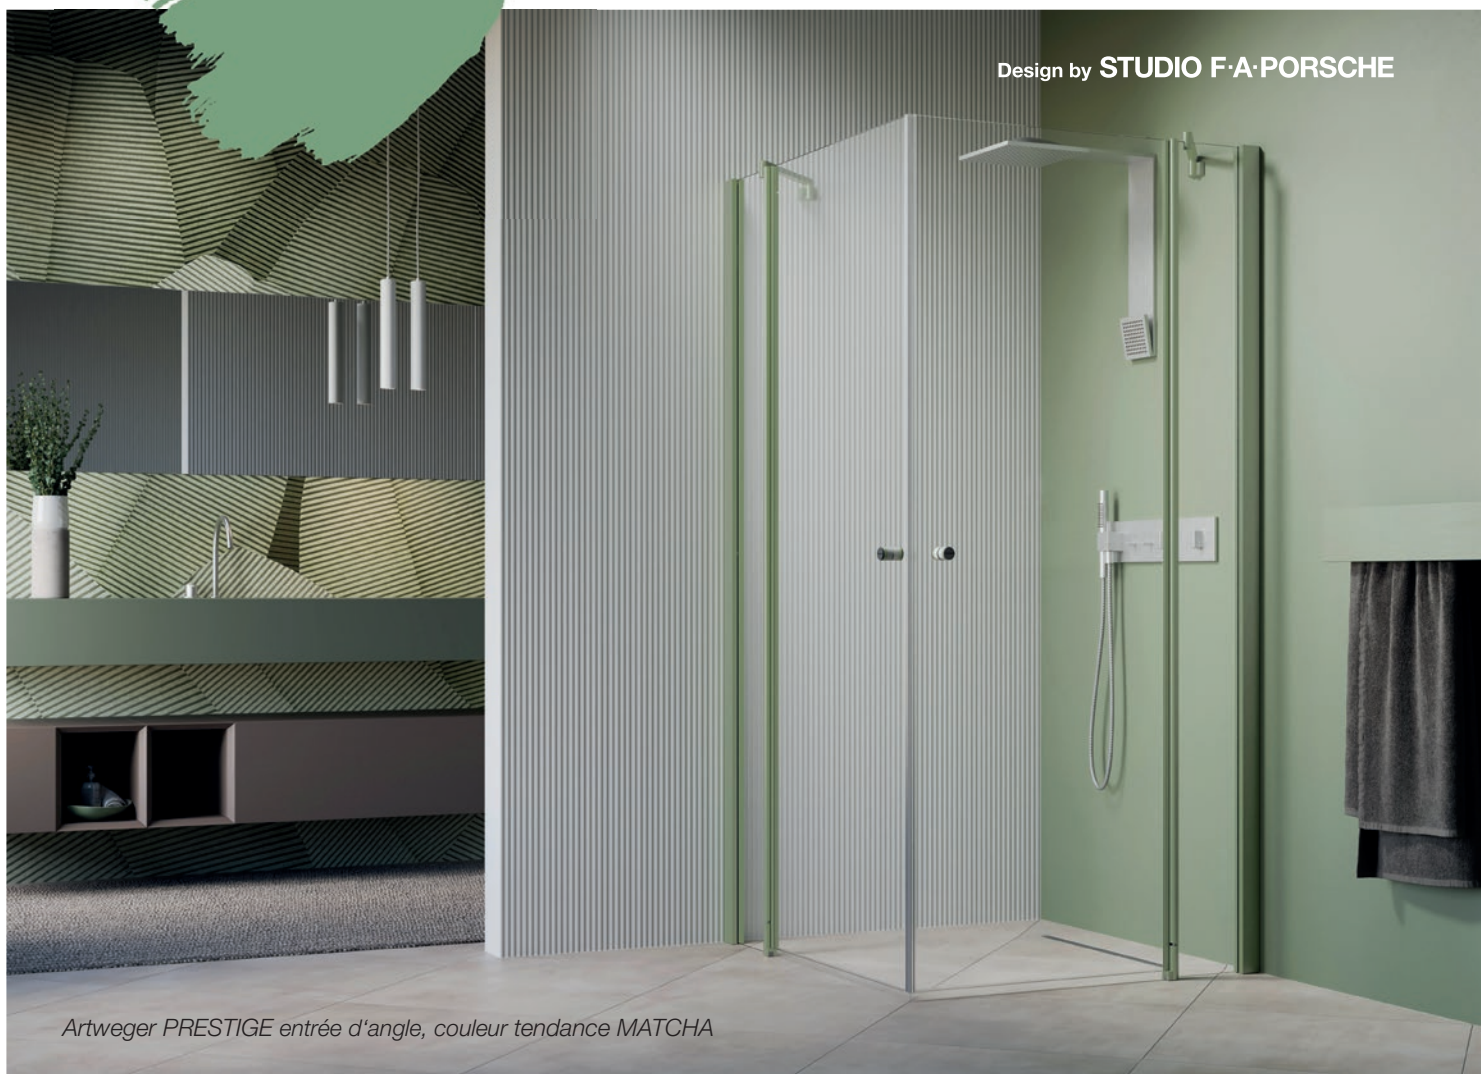

Design by **STUDIO F·A·PORSCHE**

Artweger PRESTIGE entrée d'angle, couleur tendance MATCHA

Artweger PRESTIGE: Perfection des couleurs

Le studio F. A. Porsche est à l'origine du design de la nouvelle Artweger PRESTIGE. Une des particularités de cette série d'écrans hors du commun est sa surface de profilé unifiée sans pièces plastiques visibles. Ce procédé permet d'obtenir une colorimétrie uniforme et élégante. De nombreux coloris possibles : Plus sur le sujet également en ligne sous : „prestige.artweger.at“.