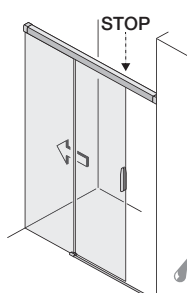

**Artweger MOVE
Walk In pour les niches
sans encadrement**

Largeur 100 - 180 cm
Largeur de la niche max. 230 cm