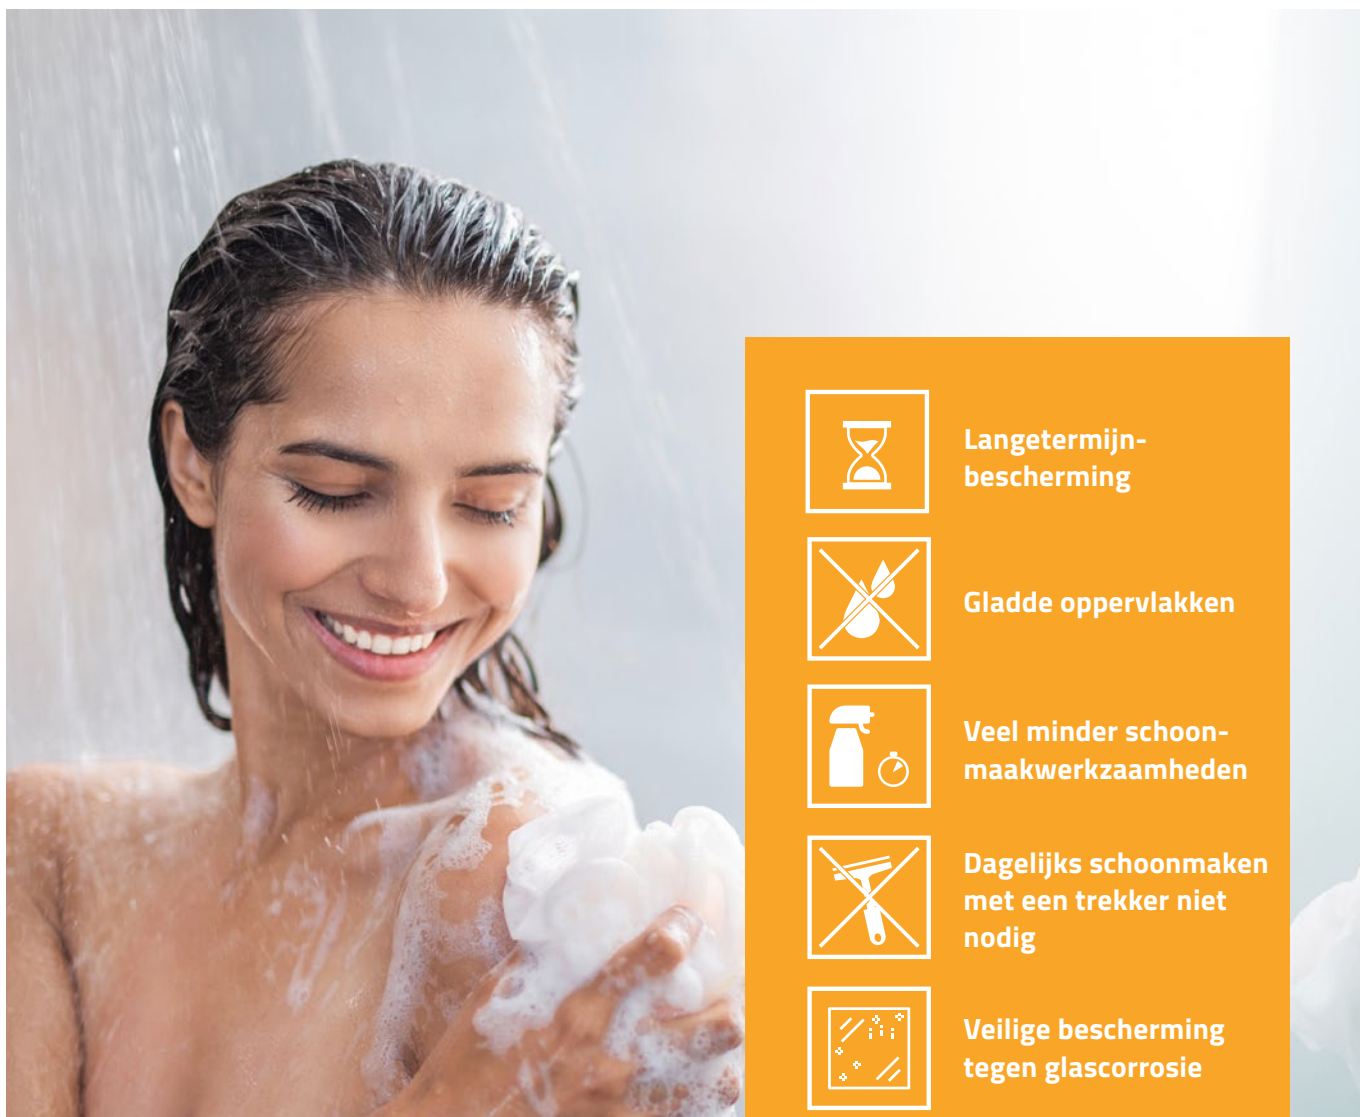

Artweger[®]

fijne KUNST in de badkamer

artclear glas

Een doucheleven
lang schoon glas.

Een doucheleven lang minder schoonmaken

ARTCLEAR GLAS is niet alleen maar gecoat glas. Bij ons vormt een speciale stof een permanente verbinding met het glasoppervlak. Dankzij UV-belichting versmelt dit tot een exclusieve eenheid.

Hierdoor ontstaat een nano-effect op het veredelde oppervlak, waardoor vuil- en kalkresten zich nauwelijks hechten. Dit maakt het schoonmaken een doucheleven lang gemakkelijker. De glazen wanden van de douche blijven helder en zijn optimaal beschermd tegen glascorrosie.