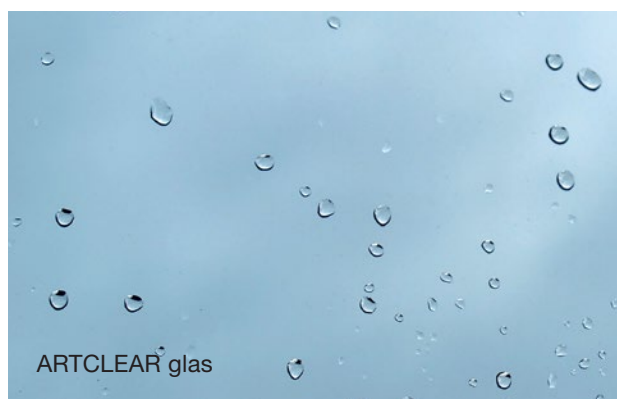

Glasoppervlak zonder coating of veredeling

ARTCLEAR GLAS met UV-behandeld glasoppervlak: de bescherming blijft **een doucheleven lang** behouden.

Schone glazen douchewanden, een doucheleven lang

Met ARTCLEAR GLASS worden de glazen douchewanden een stuk minder snel vuil. U hoeft de glazen douchewanden niet meer elke dag met een trekker schoon te maken of droog te vegen. Na het douchen hoeft u de glazen douchewanden

alleen maar af te spoelen met de handdouche. Eenmaal per week neemt u met een vochtige doek of microvezeldoek eventuele resten af - veel gemak, weinig werk. Maak de douche regelmatig schoon met uw favoriete badkamerreinigingsmiddel of gebruik Artweger Blitzblank. Dit is online te vinden in Artweger's webshop.

Artweger langetermijnduurtest:

Als u uw douche elke week schoonmaakt en de natte glazen douchewanden 10 keer afveegt met een spons of microvezeldoek, dan duurt het 30,7 jaar om de 16.000 keer vegen van onze langetermijnduurtest te halen. En de beschermende werking van ARTCLEAR GLAS houdt nog veel langer aan!

**Vele jaren bescherming
ARTCLEAR GLAS**

Onverslaanbaar DUO:

Douchewanden en armaturen vormen een onafscheidelijke eenheid in de badkamer. Daarom hebben wij ons douchesysteem ARTSHOWER speciaal afgestemd op onze douchewanden van ARTCLEAR GLAS. Met de speciaal ontwikkelde ENKELE STRAAL van de PLUS-handdouche spoelt u de waterdruppels met een krachtige straal van het hele oppervlak af. Dit versterkt het ARTCLEAR GLAS-effect nog verder!

TIP: