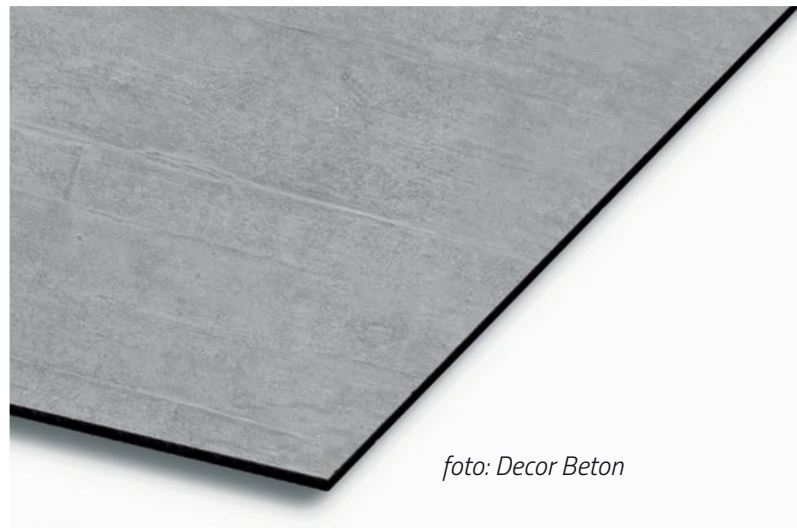

Zijdeglans, glad oppervlak,
hygiënisch en bijzonder gemakkelijk
te reinigen (marmere en wit in glad,
hoogglans oppervlak)

foto: Decor Beton

Gesatineerd, glad oppervlak,
hygiënisch en bijzonder gemak-
kelijk schoon te maken
(marmere en wit met een glad,
hoogglanzend oppervlak)