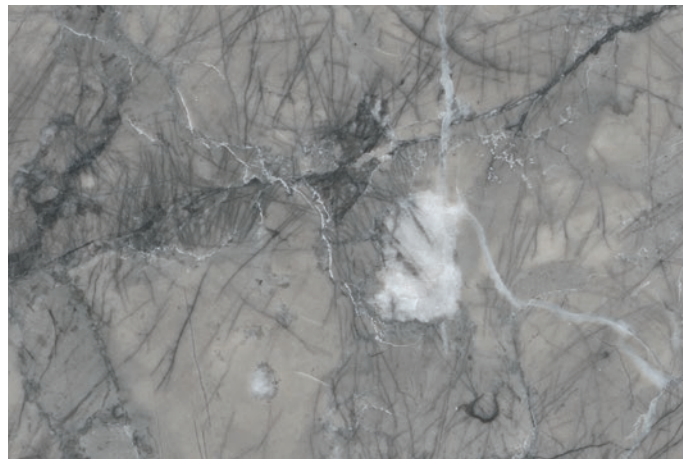

Artweger 360 Hoekinstap met vouwdeuren,  
ARTWALL 3.0 Marmor licht glanzend

Marmer beige glanzend

Marmer licht glanzend

Marmer grijs glanzend