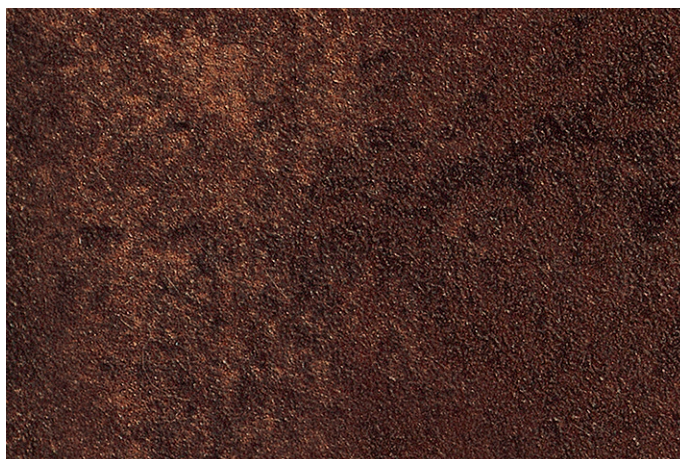

Artweger MOVE Walk In, ARTWALL 3.0 Leisten,  
Rechte Wand ARTWALL 3.0 Steen grijs.

Canyon

Leisteen

Roest

Eiken

Wit in mat  
en glanzend

Beton

Druktechnische kleurafwijkingen voorbehouden.  
Stand Juli 2023. Alle aktuellen Dekore finden Sie auf  
unserer Homepage: [www.artweger.com](http://www.artweger.com)