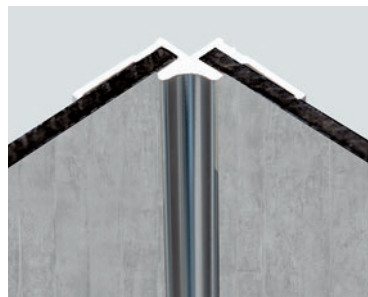

De slanke verbindings- en afsluitprofielen
van aluminium zijn verkrijgbaar
in de kleuren glanzend metaal
en mat zwart.