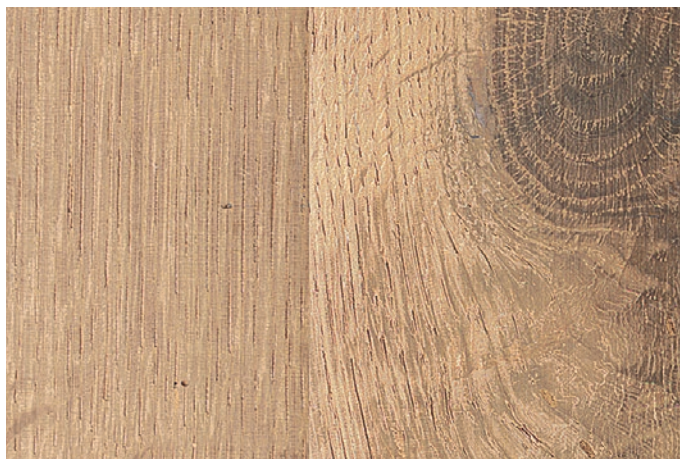

Artweger MOVE Walk In, ARTWALL 3.0 Leisten,  
Rechte Wand ARTWALL 3.0 Steen grijs.

Canyon

Leisteen

Roest

Eiken

Wit in mat  
en glanzend

Beton

Druktechnische kleurafwijkingen voorbehouden.  
Stand Juli 2023. Alle aktuellen Dekore finden Sie auf  
unserer Homepage: [www.artweger.com](http://www.artweger.com)