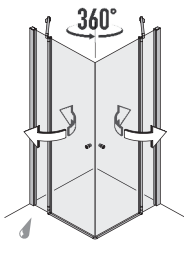

360° scharnier op het vaste deel

Bij modellen met de deur op het vaste glasdeel opent de deur tot 180° naar binnen en 180° naar buiten.

180° scharnier aan de wand

Bij modellen met de deur direct tegen de wand, opent de deur tot 90° naar binnen en 90° naar buiten.

Hoekinstap

2 pendeldeuren

80 x 80
90 x 90
100 x 100
90 x 75
90 x 80

Hoekinstap naar vast deel

2 pendeldeuren en
2 vaste delen

80 x 80
90 x 90
100 x 100
120 x 120
90 x 75
90 x 80

Hoekinstap COMBI

2 pendeldeuren en
1 vaste deel

Zonder vast deel | met vast deel
80 x 80
90 x 90
100 x 100
90 x 75
90 x 80

Pendel deur in nis

1 pendel deur zonder
vast deel

80
90
100

Pendel deur met vast deel in nis

1 pendel deur en
1 vast deel

90
100
120
140