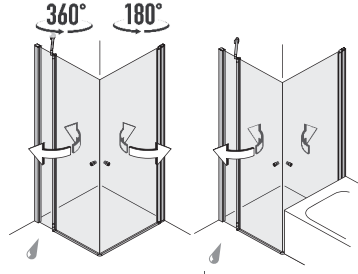

360° scharnier op het vaste deel

Bij modellen met de deur op het vaste glasdeel opent de deur tot 180° naar binnen en 180° naar buiten.

180° scharnier aan de wand

Bij modellen met de deur direct tegen de wand, opent de deur tot 90° naar binnen en 90° naar buiten.

Hoekinstap

2 pendeldeuren

80 x 80
90 x 90
100 x 100
90 x 75
90 x 80

Hoekinstap naar vast deel

2 pendeldeuren en
2 vaste delen

80 x 80
90 x 90
100 x 100
120 x 120
90 x 75
90 x 80

Hoekinstap COMBI

2 pendeldeuren en
1 vaste deel