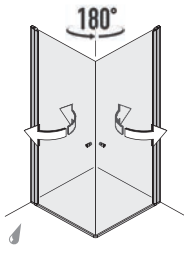

Hoekinstap

2 pendeldeuren

80 x 80
90 x 90
100 x 100
90 x 75
90 x 80