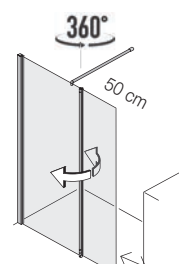

2 dlg. Pendel deur naar vast deel bij korte zijwand

2 pendeldeuren

80
90
100
120

Zijwand

80
90
100

Korte zijwand

Speciale afmetingen

Walk In VARIO

120
130
140
150

Op aanvraag

Speciale hoogtes: Speciale breedtesten:

Afschuiningen:

Uitsparingen:

Artweger

Fijne KUNST in de badkamer

Absoluut de juiste keuze!