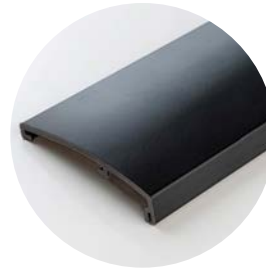

Profiel- en Greepkleuren

SW Zwart

Greep

Standaard greep

Metalen ring in profielkleur. Rubberen onderdelen afgestemd op de profielkleur.

Premium greep

Metalen ring in profielkleur, Gekarteld oppervlak van geanodiseerd metaal. Rubberen onderdelen afgestemd op de profielkleur.