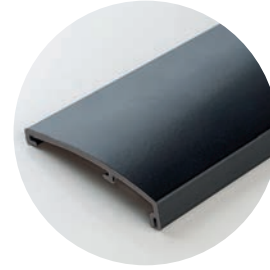

FN Optic Nikkel

FG Optic Goud

GF Grafiet metallic

SW Zwart

SM Zwart mat

Greep

Standaard greep

Metalen ring in profielkleur. Rubberen onderdelen afgestemd op de profielkleur.