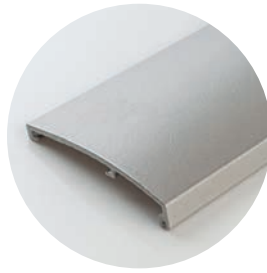

FE Optic Roestvrij staal