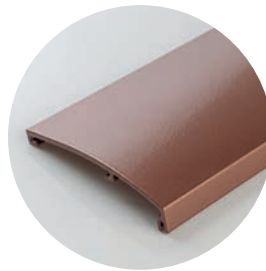

Profiel- en Greepkleuren

MH Metaal hoogglans

LB Zilver

FE Optic Roestvrij staal

WS Wit

WM Wit mat

FB Optic Brons

FK Optic Koper