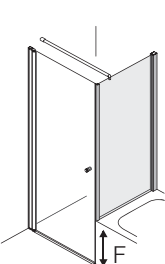

2 dlg. Pendel deur naar vast deel bij korte zijwand

2 pendeldeuren

80
90
100
120

Zijwand

80
90
100

Korte zijwand

Speciale afmetingen

Walk In VARIO