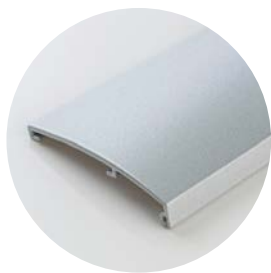

Profiel- en Greepkleuren

LB Zilver

Greep

Standaard greep

Metalen ring in profielkleur. Rubberen onderdelen afgestemd op de profielkleur.

Premium greep

Metalen ring in profielkleur, Gekarteld oppervlak van geanodiseerd metaal. Rubberen onderdelen afgestemd op de profielkleur.