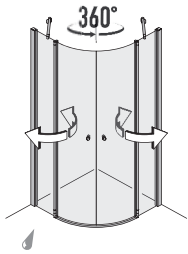

PRESTIGE Pendel deur

Naar keuze links of rechts openend
Standaard hoogte 200 cm
Barrierevrije toegang
Montage op tegels of douchebak

1/4-ronde douche

2 pendeldeuren en
2 vaste delen

80 I
90 I
90 II
100 II
90 x 80 I