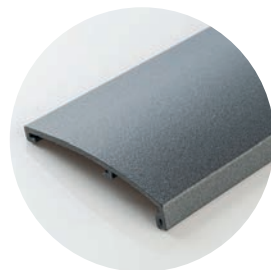

GF Grafiet metallic