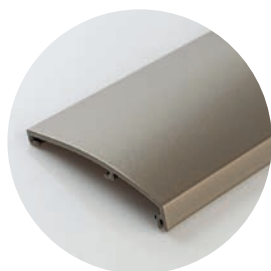

Profiel- en Greepkleuren

MH Metaal hoogglans

LB Zilver

FE Optic Roestvrij staal

WS Wit

WM Wit mat

FB Optic Brons

FK Optic Koper