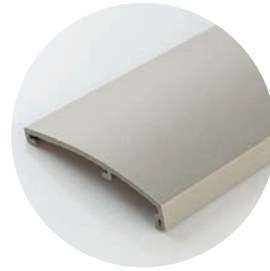

Profiel- en Greepkleuren

MH Metaal hoogglans

LB Zilver

FE Optic Roestvrij staal

WS Wit

WM Wit mat

FB Optic Brons

FK Optic Koper