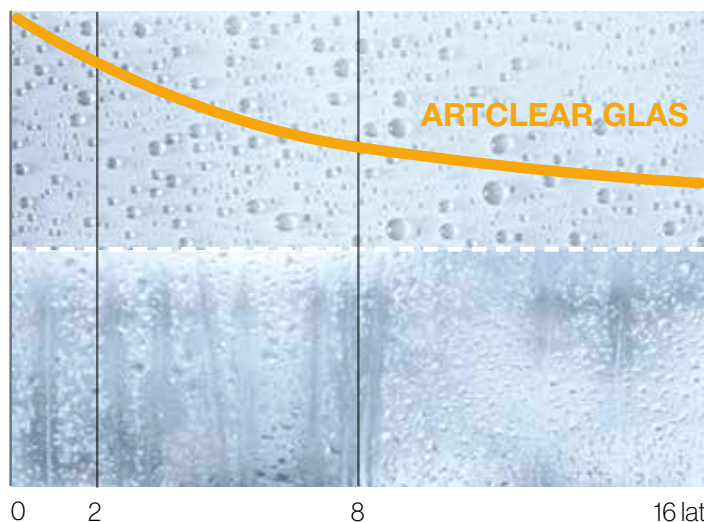

Zwykłe szkło

ARTCLEAR GLAS

*Hydrofobowa powierzchnia:  
mniej brudu i kamienia*

*Powierzchnia bez właściwości  
hydrofobowych: osadzanie  
kamienia i brudu*

Długotrwały test ścierania na mokro w oparciu o normę DIN EN ISO 11998