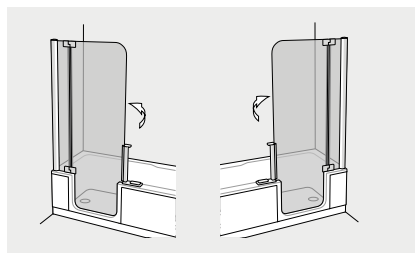

ARTLIFT: pełne drzwi prysznicowe

- Bezpieczne szkło hartowane 8 mm z łatwym w pielęgnacji ARTCLEAR GLAS.
- Do wszystkich wanien ARTLIFT
- Uchwyt z blokadą drzwi
- Drzwi otwierają się do wewnątrz
- Opcjonalnie: odchylane skrzydło przeciwpryskowe
- Skosy i wysokości niestandardowe na zapytanie

Wysokość całkowita w cm

211

Wysokość drzwi w cm

197

Szerokość wejścia w cm

55,3