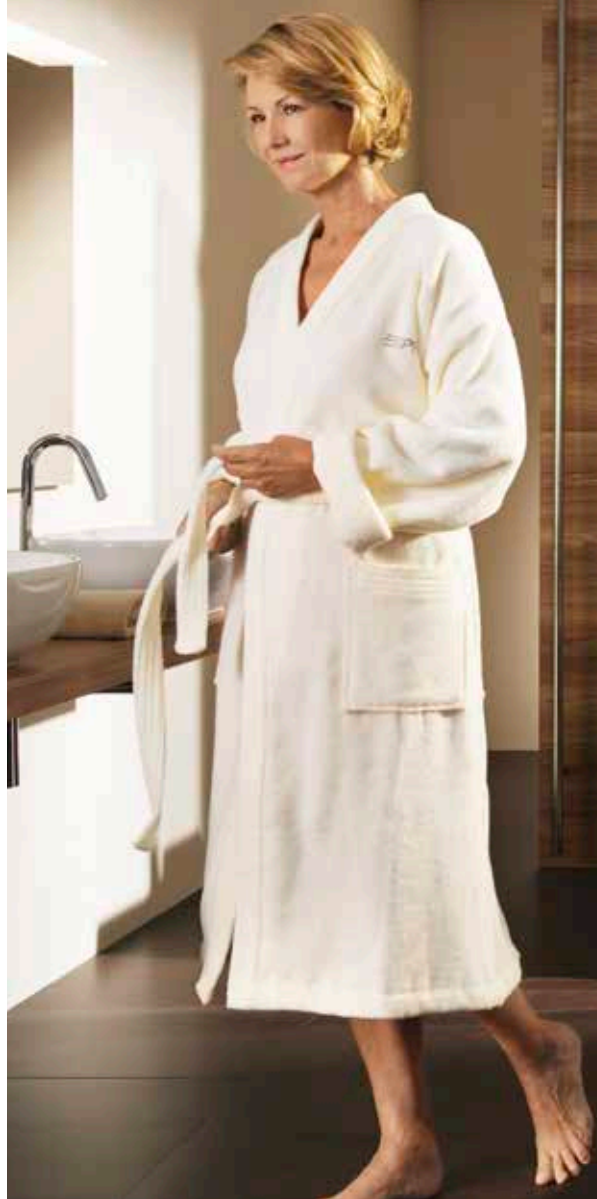

Po podniesieniu fotela można wygodnie usiąść. Po jego opuszczeniu, oparcie powoli dopasowuje się do nachylenia wanny, podczas gdy siedzisko pozostaje w poziomie. Po opuszczeniu automatycznie uzyskuje się wygodną pozycję do kąpieli. Fotel jest trwale połączone z wanną i bezpiecznie i płynnie ustawia Cię w pozycji siedzącej lub leżącej.