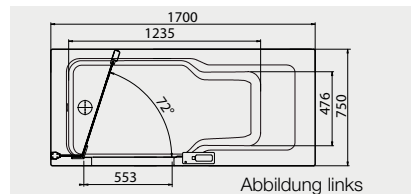

ARTLIFT: wanna 170 x 75 cm

- Wanna akrylowa w kolorze białym
- Sterowanie mechaniczne odpływu i zamknięcia drzwi
- Zestaw odpływowo-przelewowy
- Opcjonalnie: syfon
- Pojemność wanny ok. 200 litrów
- Opcjonalnie: 2 kolorowe światła LED
- Modele do montażu z lewej i prawej strony

Długość w cm	Szerokość w cm	Głębokość w cm
170	75	49,5