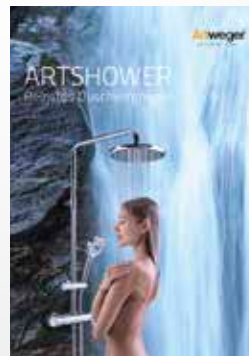

Nasze katalogi:

Najprostszy sposób na zapoznanie się z całym programem ARTWEGER: wystarczy zamówić bezpłatnie broszury lub pobrać je w formacie PDF na stronie: www.artweger.com