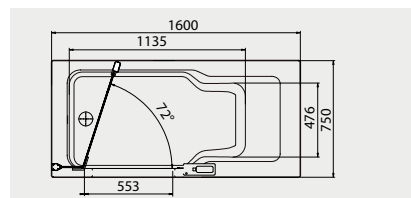

ARTLIFT: wanna 160 x 75 cm

- Wanna akrylowa w kolorze białym
- Mechaniczne sterowanie odpływem i blokadą drzwi
- Zestaw odpływowo-przelewowy
- Opcjonalnie: syfon
- Pojemność wanny ok. 200 litrów
- Opcjonalnie: 2 kolorowe światła LED
- Warianty do montażu z lewej i prawej strony

Długość w cm	Szerokość w cm	Głębokość w cm
160	75	49,5