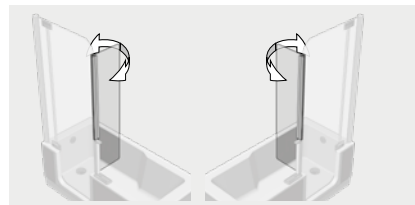

Wysokość całkowita w cm

211

Wysokość drzwi w cm

197

Szerokość wejścia w cm

55,3

**ARTLIFT:** Drzwi prysznicowe pełne z panelem bocznym

- Wyposażenie jak w drzwiach prysznicowych.
- W komplecie ze szklaną ścianą boczną ze wspornikiem dosufitowym.
- Wspornik dosufitowy wysuwany maks. 70 cm.
- Opcjonalnie: odchylane skrzydło osłony przeciwpryskowej

Wysokość całkowita w cm

211

Wysokość drzwi w cm

197

Szerokość wejścia w cm

55,3

**ARTLIFT:** skrzydło przeciwpryskowe

- Szkło bezpieczne jednoszybowe 6 mm z łatwą pielęgnacją ARTCLEAR GLASS
- Tylko do pełnych drzwi prysznicowych
- Możliwość doposażenia
- Szerokość 30 cm
- Możliwość odchYLENIA do wewnątrz

Wysokość całkowita w cm

211

Wysokość skrzydła w cm

135

**ARTLIFT:** Drzwi do wanny

- Bezpieczne szkło hartowane 8 mm z łatwym w pielęgnacji ARTCLEAR GLAS.
- Do wszystkich wanien ARTLIFT
- Uchwyt z blokadą drzwi
- Drzwi otwierają się do wewnątrz

Wysokość całkowita w cm

61

Wysokość drzwi w cm

46

Szerokość wejścia w cm

55,3

**ARTLIFT:** Parawan prysznicowy

- Szkło bezpieczne jednoszybowe 6 mm z łatwym w pielęgnacji ARTCLEAR GLASS
- Do wszystkich wanien ARTLIFT
- Uchwyt z blokadą drzwi
- Uchwyt przesuwany do połączenia z drzwiami wanny
- Otwiera się do wewnątrz i na zewnątrz
- Skosy i wysokości specjalne na zapytanie