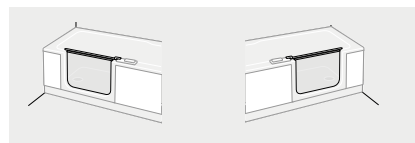

ARTLIFT: Drzwi do wanny

- Bezpieczne szkło hartowane 8 mm z łatwym w pielęgnacji ARTCLEAR GLAS.
- Do wszystkich wanien ARTLIFT
- Uchwyt z blokadą drzwi
- Drzwi otwierają się do wewnątrz

Wysokość całkowita w cm

61

Wysokość drzwi w cm

46

Szerokość wejścia w cm

55,3