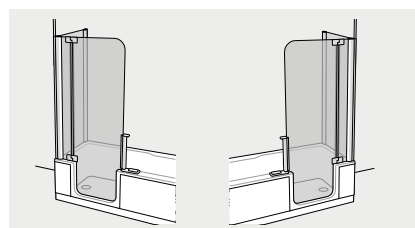

Wysokość całkowita w cm

211

Wysokość drzwi w cm

197

Szerokość wejścia w cm

55,3

**ARTLIFT:** Drzwi prysznicowe pełne z panelem bocznym

- Wyposażenie jak w drzwiach prysznicowych.
- W komplecie ze szklaną ścianą boczną ze wspornikiem dosufitowym.
- Wspornik dosufitowy wysuwany maks. 70 cm.
- Opcjonalnie: odchylane skrzydło osłony przeciwpryskowej

Wysokość całkowita w cm

211

Wysokość drzwi w cm

197

Szerokość wejścia w cm

55,3

**ARTLIFT:** skrzydło przeciwpryskowe

- Szkło bezpieczne jednoszybowe 6 mm z łatwą pielęgnacją ARTCLEAR GLASS
- Tylko do pełnych drzwi prysznicowych
- Możliwość doposażenia
- Szerokość 30 cm
- Możliwość odchYLENIA do wewnątrz