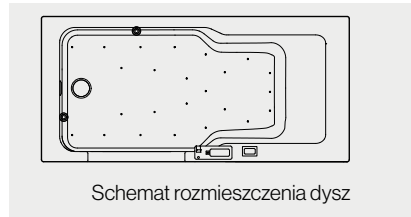

ARTLIFT: wanna + hydromasaż (wszystkie rozmiary)

Schemat rozmieszczenia dysz

1. **Do wszystkich modeli ARTLIFT!**
2. Wyposażenie jak ARTLIFT, dodatkowo
3. Wymagane przyłącze elektryczne 230V/50/60Hz
   - 24 dysze powietrzne
   - 2 kolorowe światła LED
   - Zintegrowany element sterujący
   - Wymagana obudowa wanny
   - Modele do montażu z lewej i prawej strony