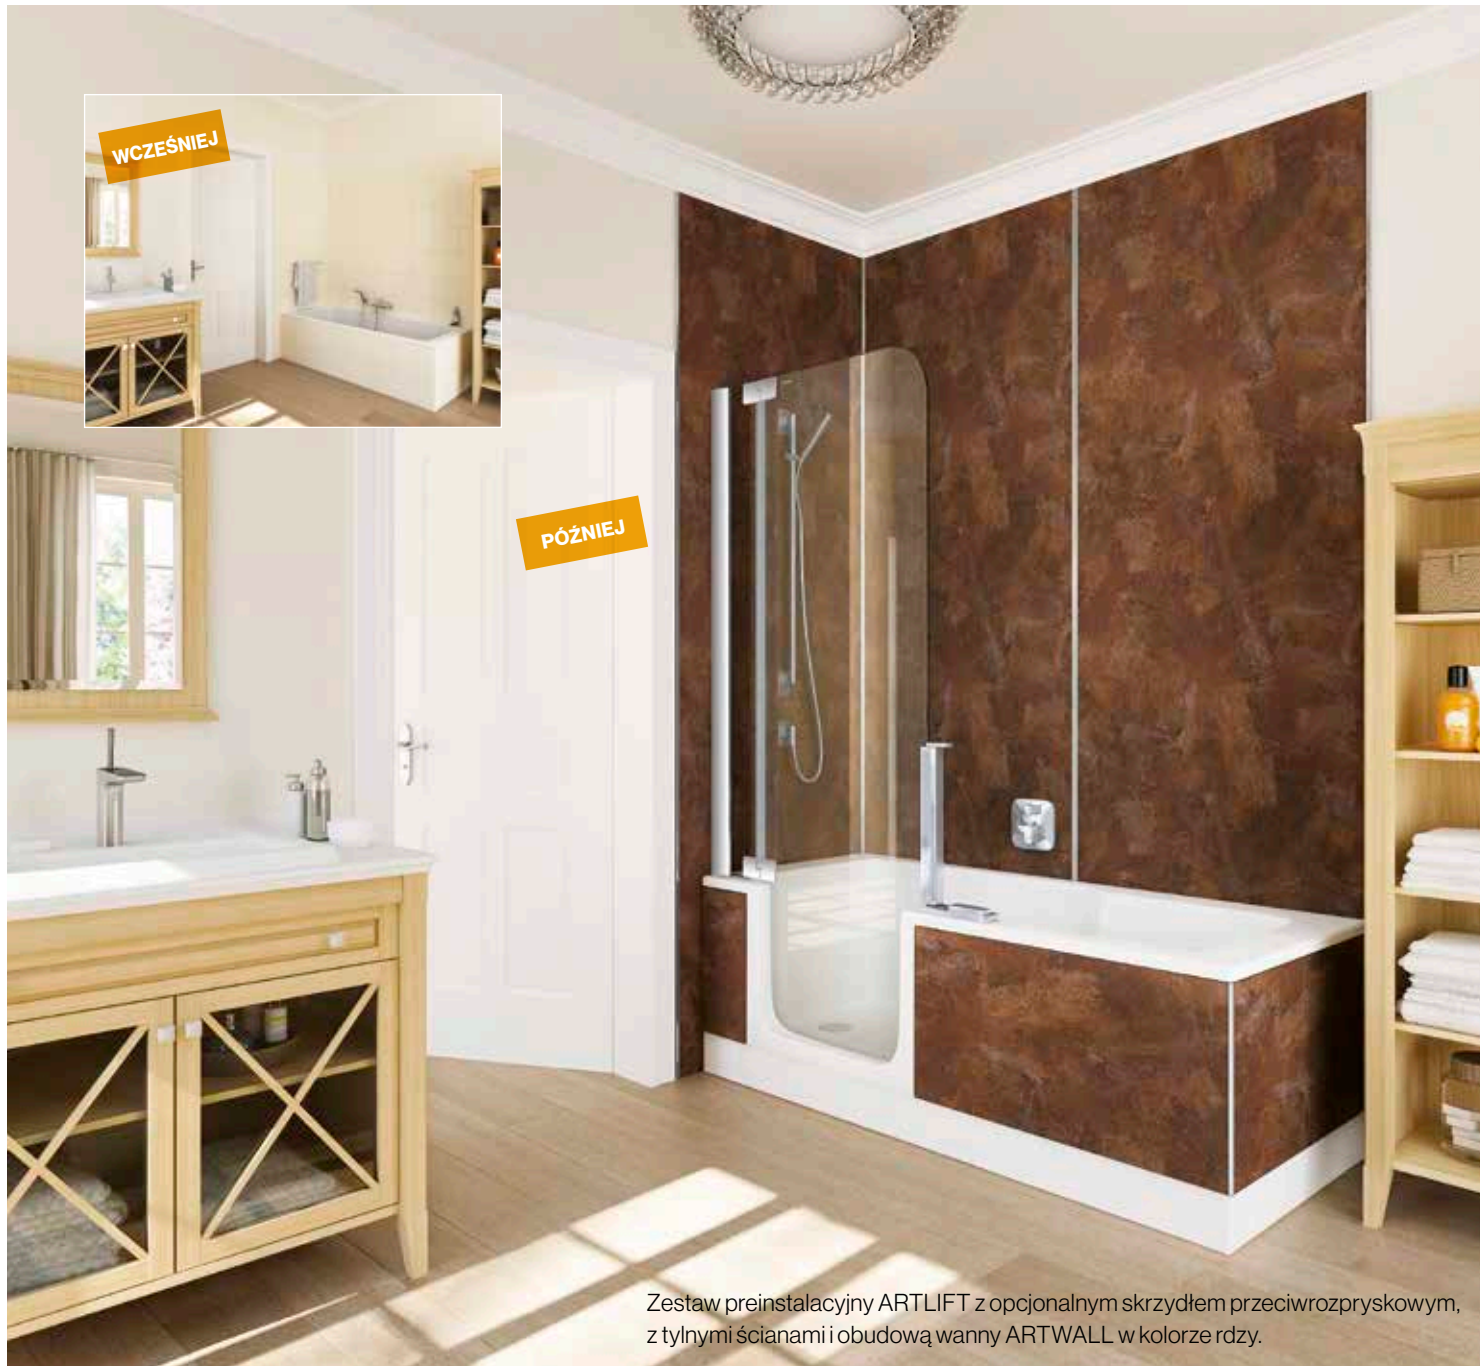

Zestaw preinstalacyjny ARTLIFT z opcjonalnym skrzydłem przeciwozpryskowym, z tylnymi ścianami i obudową wanny ARTWALL w kolorze rdzy.

Łatwa wymiana wanny: