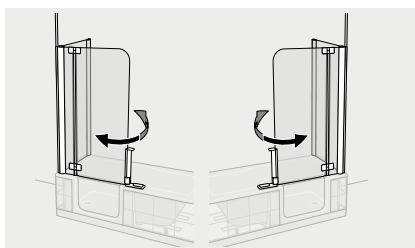

Wysokość całkowita w cm

61

Wysokość drzwi w cm

46

Szerokość wejścia w cm

55,3

**ARTLIFT:** Parawan prysznicowy

- Szkło bezpieczne jednoszybowe 6 mm z łatwym w pielęgnacji ARTCLEAR GLASS
- Do wszystkich wanien ARTLIFT
- Uchwyt z blokadą drzwi
- Uchwyt przesuwany do połączenia z drzwiami wanny
- Otwiera się do wewnątrz i na zewnątrz
- Skosy i wysokości specjalne na zapytanie

Wysokość całkowita w cm

211

Wysokość drzwi w cm

150

Szerokość wejścia w cm

55,3

**ARTLIFT:** Parawan prysznicowy z boczną ścianką

- Wyposażenie jak w parawanie prysznicowym
- W komplecie ze szklaną ścianą boczną z wspornikiem dosufitowym
- Wspornik dosufitowy z możliwością przedłużenia o maks. 70 cm