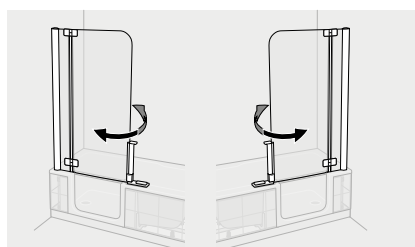

Wysokość całkowita w cm

211

Wysokość skrzydła w cm

135

**ARTLIFT:** Drzwi do wanny

- Bezpieczne szkło hartowane 8 mm z łatwym w pielęgnacji ARTCLEAR GLAS.
- Do wszystkich wanien ARTLIFT
- Uchwyt z blokadą drzwi
- Drzwi otwierają się do wewnątrz

Wysokość całkowita w cm

61

Wysokość drzwi w cm

46

Szerokość wejścia w cm

55,3

**ARTLIFT:** Parawan prysznicowy

- Szkło bezpieczne jednoszybowe 6 mm z łatwym w pielęgnacji ARTCLEAR GLASS
- Do wszystkich wanien ARTLIFT
- Uchwyt z blokadą drzwi
- Uchwyt przesuwany do połączenia z drzwiami wanny
- Otwiera się do wewnątrz i na zewnątrz
- Skosy i wysokości specjalne na zapytanie

Wysokość całkowita w cm

211

Wysokość drzwi w cm

150

Szerokość wejścia w cm

55,3

**ARTLIFT:** Parawan prysznicowy z boczną ścianką

- Wyposażenie jak w parawanie prysznicowym
- W komplecie ze szklaną ścianą boczną z wspornikiem dosufitowym
- Wspornik dosufitowy z możliwością przedłużenia o maks. 70 cm