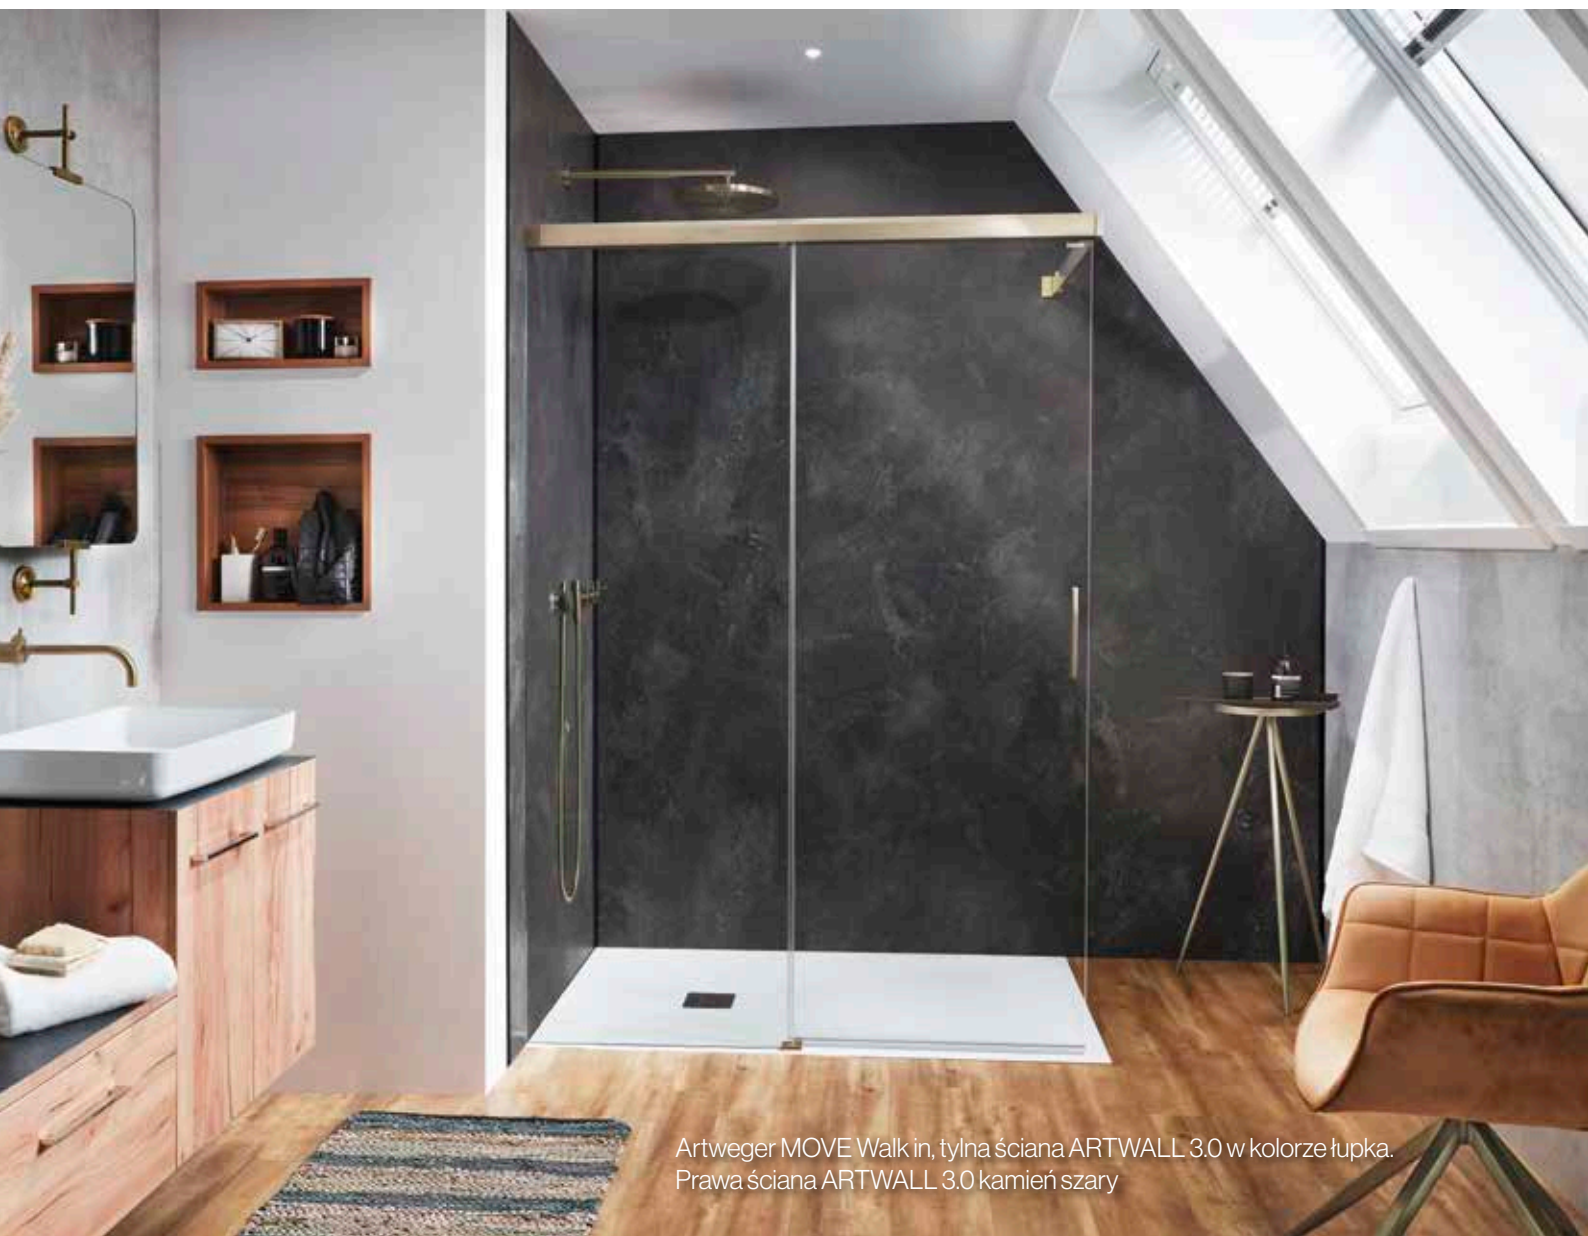

Różne kolory i wzory!

Panele ARTWALL 3.0 są dostępne w różnych kolorach i wzorach i można je elegancko wkomponować w już istniejącą łazienkę. A najlepsze jest to, że ARTWALL 3.0 oszczędza czas i pieniądze - nie ma potrzeby czasochłonnego układania płytek. Twoja łazienka będzie gotowa do użytku w mgnieniu oka. ARTWALL 3.0 został opracowany specjalnie dla obszarów narażonych na kontakt w wodą i dlatego jest idealny do remontu łazienki. Materiał jest wyjątkowo wytrzymały, odporny na plamy i standardowe domowe środki czyszczące, a zatem bardzo łatwy w czyszczeniu.

Artweger MOVE Walk in, tylna ściana ARTWALL 3.0 w kolorze łupka.
Prawa ściana ARTWALL 3.0 kamień szary