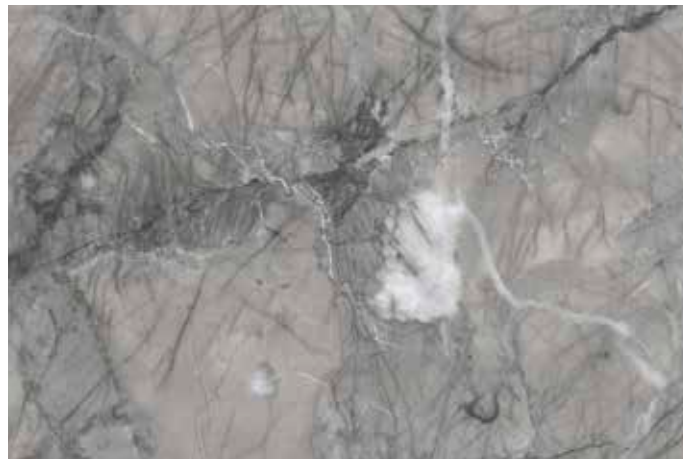

Marmur szary z połyskiem