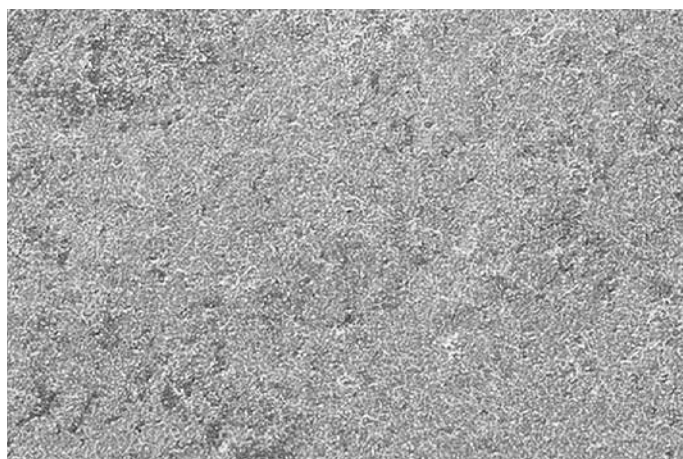

Artweger TWINLINE 2, tylna ściana ARTWALL 3.0 kamień jasny

Kamień beż

Kamień verdello

Kamień jasny

Kamień szary

Różne kolory i wzory!

Panele ARTWALL 3.0 są dostępne w różnych kolorach i wzorach i można je elegancko wkomponować w już istniejącą łazienkę. A najlepsze jest to, że ARTWALL 3.0 oszczędza czas i pieniądze - nie ma potrzeby czasochłonnego układania płytek. Twoja łazienka będzie gotowa do użytku w mgnieniu oka. ARTWALL 3.0 został opracowany specjalnie dla obszarów narażonych na kontakt w wodą i dlatego jest idealny do remontu łazienki. Materiał jest wyjątkowo wytrzymały, odporny na plamy i standardowe domowe środki czyszczące, a zatem bardzo łatwy w czyszczeniu.