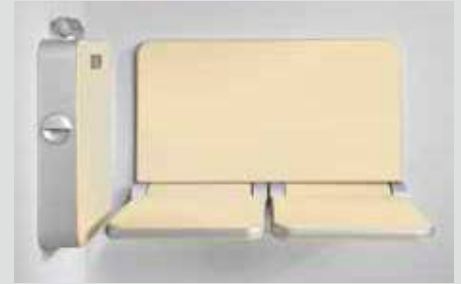

Piaskowy

MODELE PREMIUM: pojemniki parowe o dużej mocy ze szklanymi frontami z jasnego i antracytowego szkła.