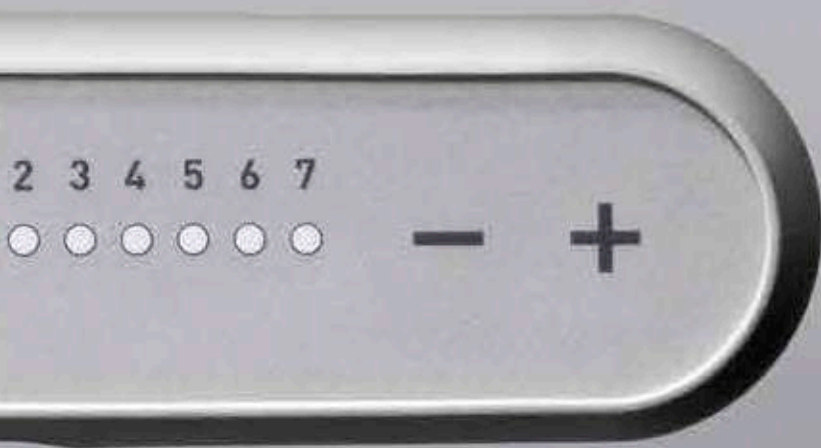

EROWANIA

Tutaj można na skali od 1 do 7 wstępnie wybrać optymalną temperaturę dla swojej kąpieli parowej i oczywiście na życzenie zmienić ją na inną. Wybór opcji CLEAN, uruchamia w razie potrzeby program odkamieniania.

Przy użyciu pilota można przez Bluetooth podłączyć urządzenia takie jak smartfony lub poprzez AUX na przykład odtwarzacz MP3. Głośniki są zintegrowane z dachem i zapewniają czystą przyjemność ze słuchania muzyki.

Chciałbyś się rozluźnić? A może także zregenerować i ponieść poziom energii? Wystarczy nacisnąć przycisk i wybrać pożądany kolor światła oraz jego intensywność. Bez zbędnych czynności i utrudnień – zgodnie z chęcią i nastojem!