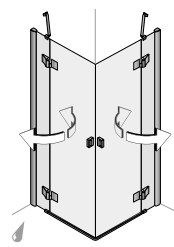

Podczas otwierania do wewnątrz, brzeg drzwi wsuwa się w zaokrąglone zagłębienie zawiasu, a następnie jest delikatnie zatrzymywany przez uszczelkę drugiej części szklanej. Gdy drzwi są zamknięte, obie uszczelki dociskają się do siebie, skutecznie zapobiegając wydostawaniu się wody na zewnątrz.

Opcjonalnie otwierane na lewo lub prawo, dostęp bez barier, standardowa wysokość 200 cm, zastosowanie **na** brodziku **lub** bez.

Rodzaje:

Kabina półokrągła
2 drzwi wahadłowe
i 2 części stałe

80 x 80 I
90 x 90 I
90 x 90 II
100 x 100 II

Kabina narożna
2 drzwi wahadłowe
i 2 części stałe

80 x 80
90 x 90
90 x 75
75 x 90
90 x 80
80 x 90
100 x 100

Drzwi wewnętrzne
1 skrzydło drzwi
i 1 część stała

80
90
100
120

Drzwi zewnętrzne
1 skrzydło drzwi
i 2 części stałe