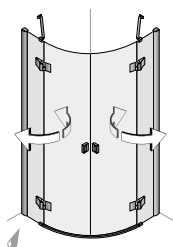

anna ...

Kabina półokrągła z 2 drzwiami wahadłowymi

Artweger DYNAMIC

Niezawodność

Przechodzące przez całą wysokość uszczelki pionowe nie przepuszczają wody ze strefy prysznica, nawet w obszarze zawiasów.

Decyzję należy podjąć podczas instalacji: 100-procentowo zlicowana z podłogą lub z opcjonalną listwą podłogową o wysokości zaledwie 12 mm, zapewniającą większą szczelność w obszarze drzwi.

Walk In

Drzwi wahadlowe ze ścianką boczną

**GP designpartners gmbh,
Christoph Pauschitz, Mag art**

„Dla nas udany projekt produktu w łazience oznacza także wzięcie pod uwagę różnorodności stylów życia. Dlatego też projekt „Dynamic” harmonijnie łączy delikatną elegancję z prostolinijnym puryzmem. Dzięki temu możliwe jest uzyskanie wyjątkowej, wizualnej lekkości elementów definiujących projekt. Ponadto projekt ten stwarza najlepsze warunki do uniwersalnej akceptacji i trwałości formalnej.”

Opcjonalnie otwierane na lewo lub prawo, dostęp bez barier, standardowa wysokość 200 cm, zastosowanie **na** brodziku **lub** bez.

Rodzaje:

Kabina półokrągła
2 drzwi wahadłowe
i 2 części stałe

80 x 80 I
90 x 90 I
90 x 90 II
100 x 100 II