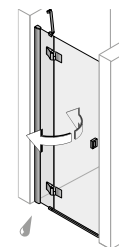

80
90
100
120

Drzwi zewnętrzne
1 skrzydło drzwi
i 2 części stałe