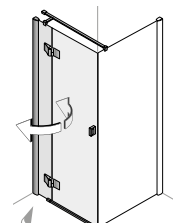

80
90
100
120

Ścianka boczna
do drzwi wahadłowych