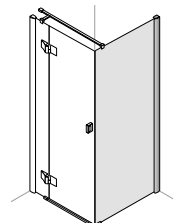

Opcjonalnie otwierane na lewo lub prawo, dostęp bez barier, standardowa wysokość 200 cm, zastosowanie **na** brodziku **lub** bez.

Rodzaje:

Kabina półokrągła
2 drzwi wahadłowe
i 2 części stałe

80 x 80 I
90 x 90 I
90 x 90 II
100 x 100 II

Kabina narożna
2 drzwi wahadłowe
i 2 części stałe

80 x 80
90 x 90
90 x 75
75 x 90
90 x 80
80 x 90
100 x 100

Drzwi wewnętrzne
1 skrzydło drzwi
i 1 część stała

80
90
100
120

Drzwi zewnętrzne
1 skrzydło drzwi
i 2 części stałe

90
100
120

Drzwi do ścianki bocznej
1 skrzydło drzwi
i 1 część stała

80
90
100
120

Ścianka boczna
do drzwi wahadłowych

80
90
100

Dynamic Walk In

80
90
100
110
120

Dostępne szerokości niestandardowe