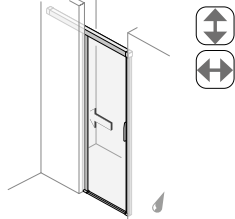

Drzwi przesuwne 1-częściowe do częściowo zabudowanej wnęki

Jedna część drzwi w obrębie
strefy prysznicowej

bezprofilowe wykonane na wymiar	profilowe szerokości standardowe
100 - 160	100 - 160