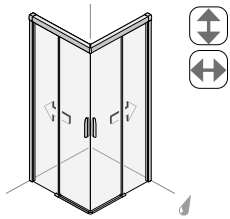

Opcjonalnie otwierane na lewo lub prawo, dostęp bez barier, standardowa wysokość 200 cm, zastosowanie **bez** lub **na** brodziku.

Wejście narożne

2 drzwi przesuwne
i 2 części stałe

bezprofilowe wykonane na wymiar	profilowe szerokości standardowe
80 - 120	80 x 80 90 x 90 90 x 80 80 x 90 100 x 100 120 x 120