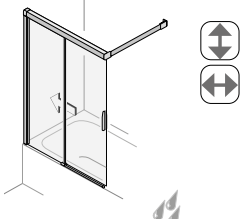

Ściana boczna

bezprofilowe wykonane na wymiar	profilowe szerokości standardowe
80 - 120	80 90 100 120

2-częściowe drzwi przesuwne do krótkiej ściany bocznej

1 drzwi i 1 część stała

bezprofilowe wykonane na wymiar	profilowe szerokości standardowe
100 - 140	100 120 140

Krótką ścianka boczna

bezprofilowe wykonane na wymiar	profilowe wykonane na wymiar
bis 120	bis 120

Drzwi przesuwne 2-częściowe, wolnostojące, montowane na wannie

1 drzwi i 1 część stała

bezprofilowe wykonane na wymiar	profilowe szerokości standardowe
100 - 140	120 140