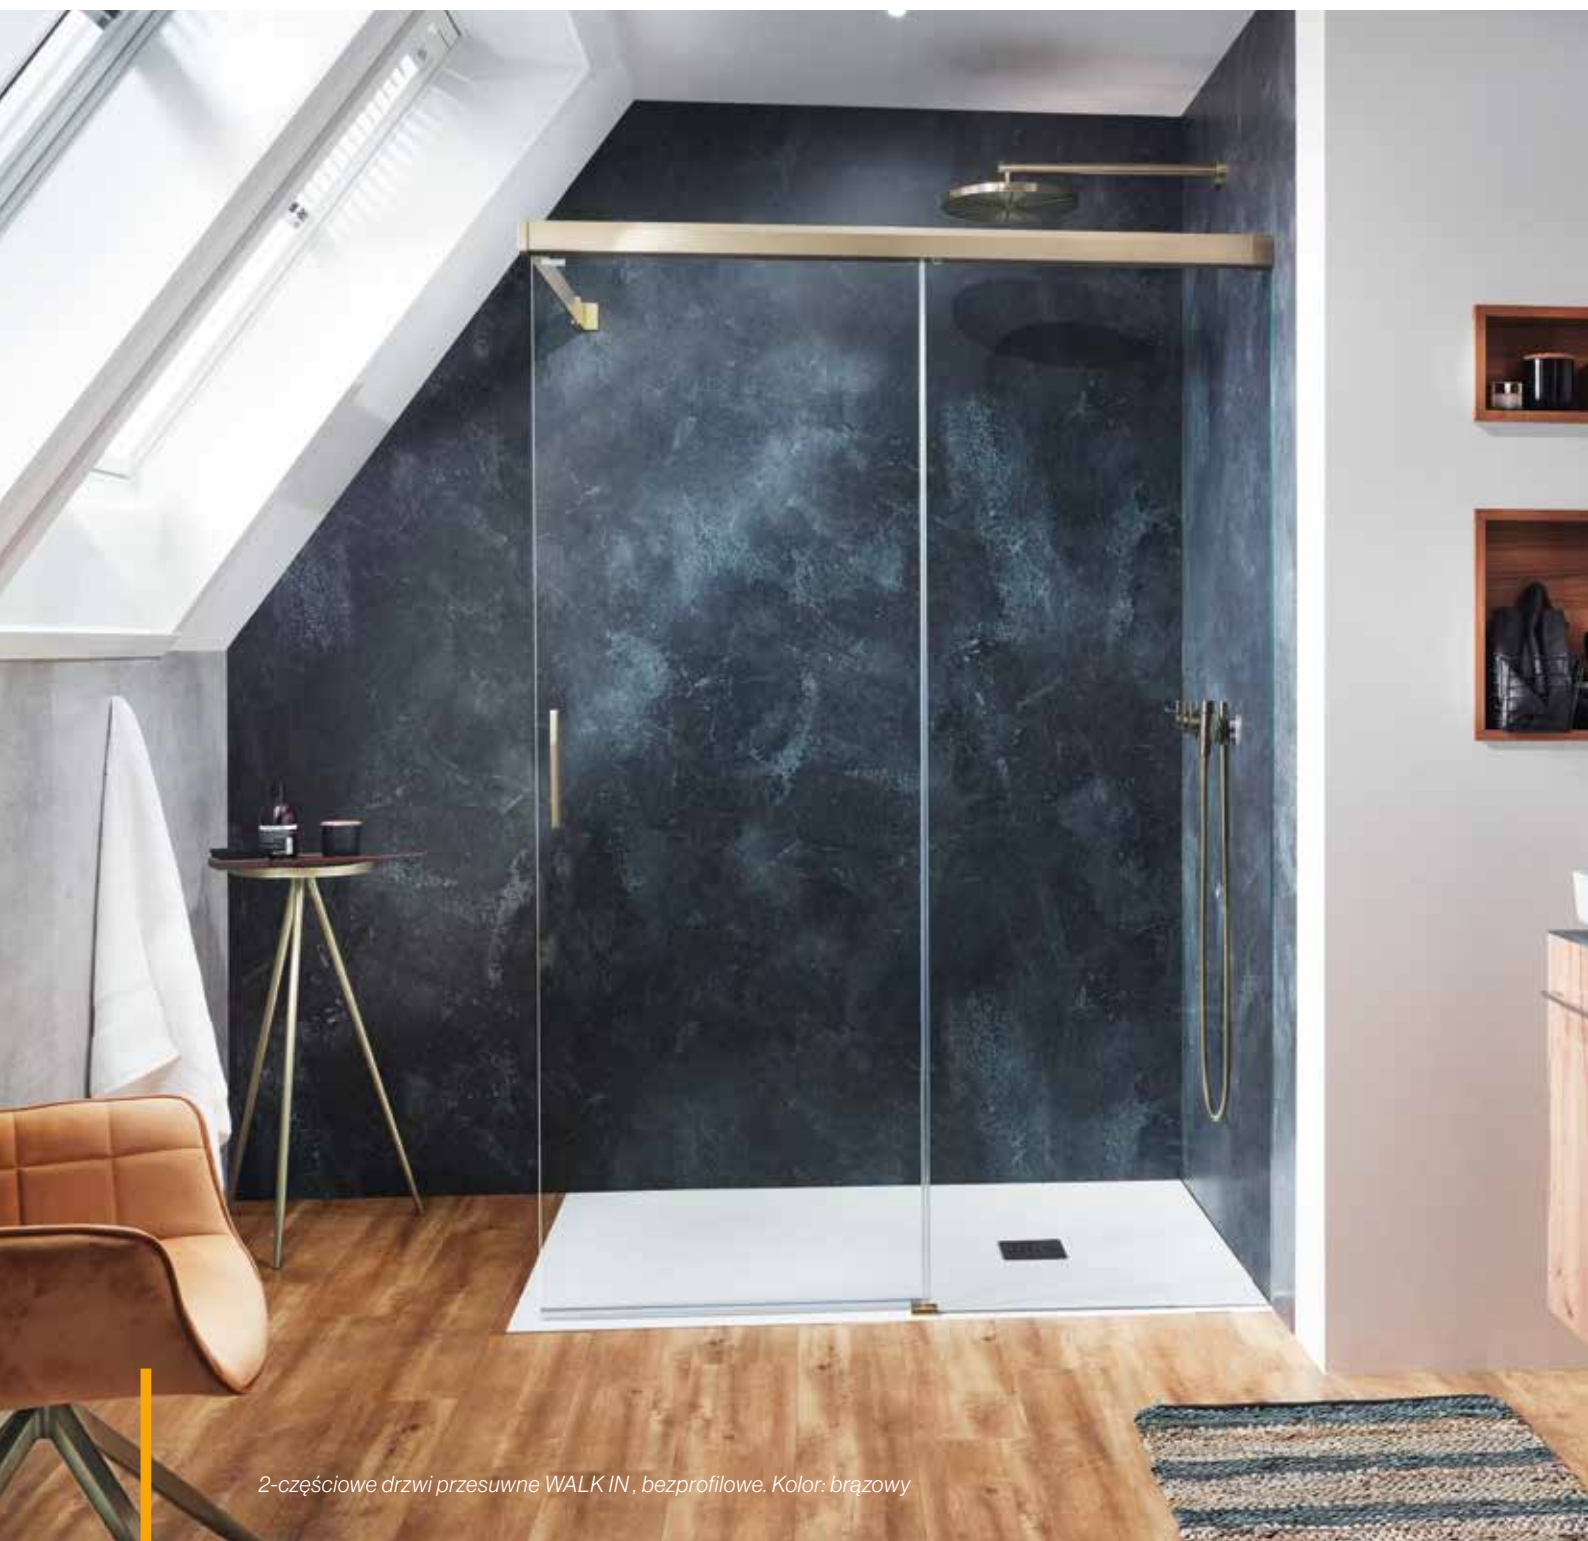

System uszczelniający VARIO

Opcja do wyboru podczas instalacji: wejście w 100 % ZLICOWANE Z PODŁOGĄ lub...

... opcjonalna listwa podłogowa o wysokości tylko 12 mm zapewniająca ZWIĘKSZONĄ SZCZELNOŚĆ w obszarze drzwi.

Jakość premium to siła pierwszego wrażenia.

2-częściowe drzwi przesuwne ze ścianą boczną, profilowe. Kolor: czarny matowy

Za minimalistyczną optyką kryje się zaawansowana technologia, która zapewnia wyjątkowo płynne przesuwanie drzwi, a jednocześnie upraszcza konserwację kabiny. Bezszywna prowadnica drzwi na podłodze: ułatwia czyszczenie i zapewnia większą transparentność.

Minimalistyczny design, który porusza do głębi.

Elegancki profil prowadnicy

Krawędź odbijająca światło sprawia, że profil wydaje się wyjątkowo smukły i elegancki. Na powierzchni szkła pojawiają się dzięki niemu efektowne refleksy świetlne.