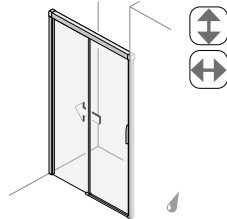

możliwości

1

2-częściowe drzwi przesuwne bezprofilowe

2

4-częściowe drzwi przesuwne, profilowe

3

Z profilem przyściennym lub bez profilu

Z profilem przyściennym lub bez
Możliwość połączenia szyby ze ścianą: ciągły, ale dyskretny profil przyścienny (zdjęcie 2, u góry) lub całkowity brak profilu (zdjęcie 1, po lewej). W tym przypadku szyba styka się bezpośrednio ze ścianą.

2-częściowe drzwi przesuwne profilowe, wolnostojące, montowane na wannie

W przypadku samej wanny optymalnym rozwiązaniem są 2-częściowe drzwi przesuwne, montowane bezpośrednio na krawędzi wanny.

Opcjonalnie otwierane na lewo lub prawo, dostęp bez barier, standardowa wysokość 200 cm, zastosowanie **bez** lub **na** brodziku.

Wejście narożne

2 drzwi przesuwne
i 2 części stałe

bezprofilowe wykonane na wymiar	profilowe szerokości standardowe
80 - 120	80 x 80 90 x 90 90 x 80 80 x 90 100 x 100 120 x 120

Drzwi przesuwne 1-częściowe do częściowo zabudowanej wnęki

Jedna część drzwi w obrębie
strefy prysznicowej

bezprofilowe wykonane na wymiar	profilowe szerokości standardowe
100 - 160	100 - 160

2-częściowe drzwi przesuwne wnękowe

1 drzwi i 1 ściana stała

bezprofilowe wykonane na wymiar	profilowe szerokości standardowe
100 - 160	100 120 140 160