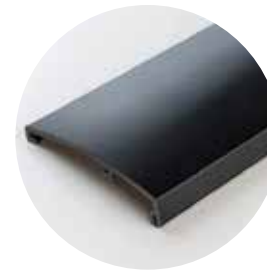

Kolory profili i uchwytów

SW Czarny

Uchwyty

Uchwyt standardowy

Pierścień metalowy w kolorze profilu. Części gumowane w kolorze harmonizujące z kolorem profilu.

Uchwyt Premium

Pierścień metalowy w kolorze profilu. Radełkowany, anodyzowany metal. Części gumowane w kolorze harmonizujące z kolorem profilu.