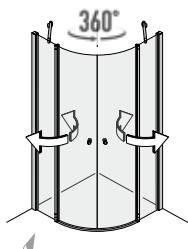

360° Zawias przy części stałej

W modelach z drzwiami przy części stałej, drzwi otwierają się do 180° do wewnątrz oraz 180° na zewnątrz.

180° Zawias na ścianie

W modelach z drzwiami przylegającymi bezpośrednio do ściany drzwi otwierają się do 90° do wewnątrz i 90° na zewnątrz

PRESTIGE Drzwi wahadłowe

Opcjonalne otwieranie na lewo i na prawo

Standardowa wysokość 200 cm

Dostęp bez barier

Zastosowanie Z brodzikiem lub BEZ brodzika

Kabina półokrągła

2 drzwi wahadłowe
i 2 części stałe