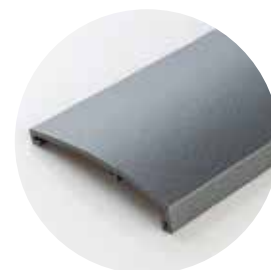

GF Grafitowy metalic