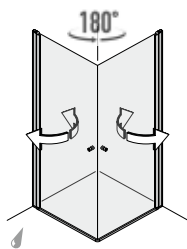

Kabina narożna

2 drzwi wahadłowe

80 x 80
90 x 90
100 x 100
90 x 75
90 x 80