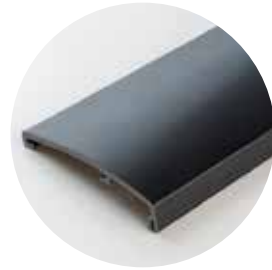

FN Kolor niklu

FG Kolor złoty

GF Grafitowy metalic

SW Czarny

SM Czarny matowy

Uchwyty

Uchwyt standardowy

Pierścień metalowy w kolorze profilu. Części gumowane w kolorze harmonizujące z kolorem profilu.