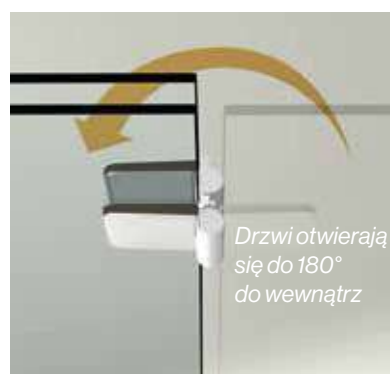

Tylko w Artweger - Zawias 360° TWIN

Zawias 360° TWIN jest wyjątkowym wynalazkiem i umożliwia rozwiązania, których nie można zrealizować przy użyciu konwencjonalnego zawiasu wahadłowego. Umożliwia on otwarcie drzwi o 180 stopni zarówno do wewnątrz jak i na zewnątrz, aż do ich oparcia się o szybę stałą. W ten sposób zapewnia więcej miejsca do poruszania się po łazience, a drzwi prysznicowe nigdy nie stają na drodze. To swoboda ruchu nawet w małej łazience!

Maksymalne otwarcie drzwi dzięki zawiasowi 360° TWIN

1. **Uzyskane korzyści:**
2. ++ Więcej miejsca do poruszania się w łazience
   - ++ Łatwe czyszczenie strefy prysznica
   - ++ Możliwość bardziej elastycznego zaplanowania łazienki