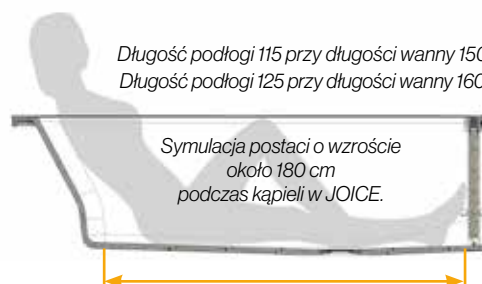

Dźwignia w lewo
= przegroda jest otwarta
Dźwignia w prawo
= przegroda jest zamknięta

Dużo miejsca do kąpieli dzięki prostej przegrodzie.

Prosta forma sprawia, że Walk In+ JOICE oferuje wystarczająco dużo miejsca komfortową kąpiel.