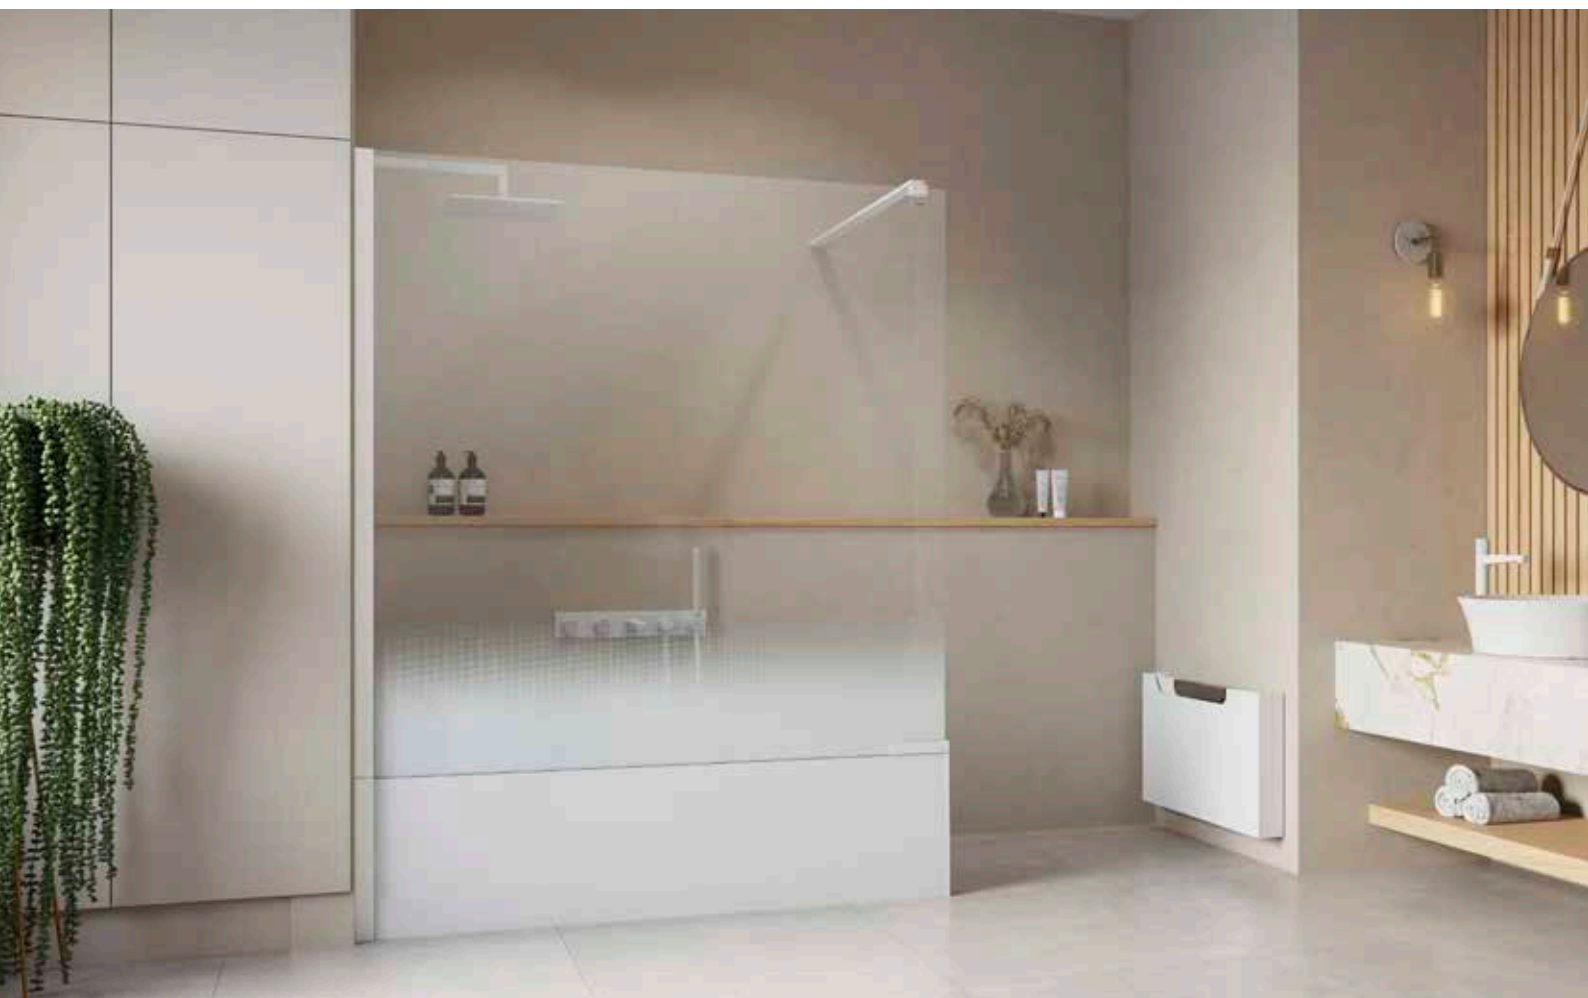

Modny Walk In: dostęp bez barier i drzwi

Zawsze pod ręką: Elegancki schowek na przegrodę (opcjonalnie)

Prysznic XXL: duża przestrzeń prysznicowa z szeroką osłoną przeciwropryskową i mnóstwem miejsca na wyjątkową przyjemność podczas kąpieli.

Wygodnie i bezpiecznie: wejście do prysznicza z poziomu podłogi.

„Możesz obracać się wokół własnej osi -
**nasz Walk In JOICE oferuje mnóstwo
miejsca na prysznic.**”

JOICE.

Kiedy prysznic przekształca się w wannę.

Zazwyczaj bierzesz prysznic, ale od czasu do czasu lubisz zafundować sobie relaksującą kąpiel? Doskonale. Jednym ruchem ręki można włożyć i zablokować przegrodę drzwiową Walk In+ JOICE staje się w pełni funkcjonalną wanną. Pomimo niewielkiej długości wanny, jest w niej wystarczająco dużo miejsca na kąpiel, ponieważ prosta przegroda drzwiowa pozwala na maksymalne wykorzystanie powierzchni do leżenia. Przy szerokości wanny 85 cm JOICE oferuje dużo miejsca do poruszania się na boki.

Dźwignia w lewo
= przegroda jest otwarta
Dźwignia w prawo
= przegroda jest zamknięta

Dużo miejsca do kąpieli dzięki prostej przegrodzie.

Prosta forma sprawia, że Walk In+ JOICE oferuje wystarczająco dużo miejsca komfortową kąpiel.