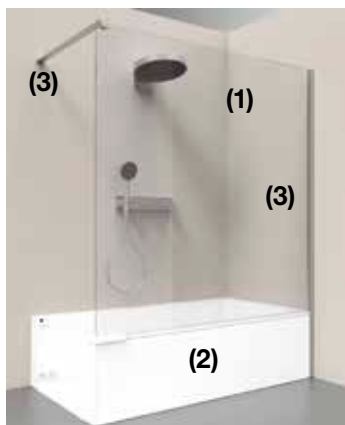

FRONT WANNY (2):

W białym kolorze z połyskiem, czarny z połyskiem, szary z połyskiem lub z obudową pod płytkową

KOLORY PROFILI (3):

(Profile przyścienne i stabilizatory)

Dalsze kolory na zapytanie