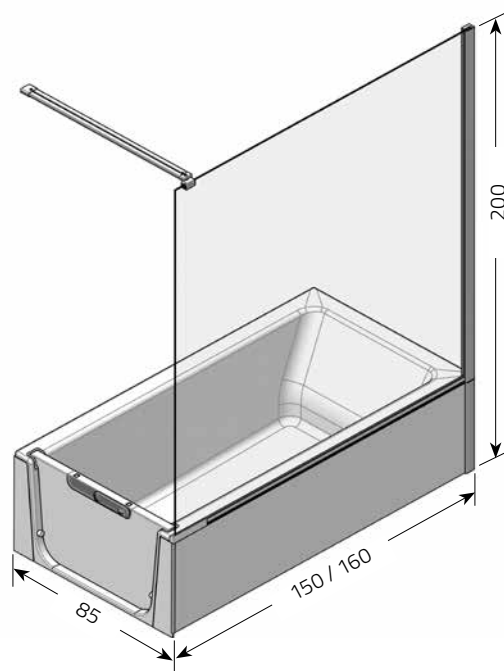

Szary mat

Kolor złota

Dalsze kolory na zapytanie

Modele

JOICE 160: 160 cm długości i 85 cm szerokości.
Dostęp możliwy z lewej lub prawej strony
Wymiar podłogi: 125 cm długości
Głębokość wanny: 43 cm
Pojemność wanny: 190 litrów

JOICE 150: 150 cm długości i 85 cm szerokości.
Wejście możliwe z lewej lub prawej strony
Wymiar podłogi: 115 cm długości
Głębokość wanny: 43 cm
Pojemność wanny: 170 litrów

Opcjonalnie: Powłoka ARTGRIP zapewnia antypoślizgowość podczas brania prysznica. Odporność na poślizg klasy B.